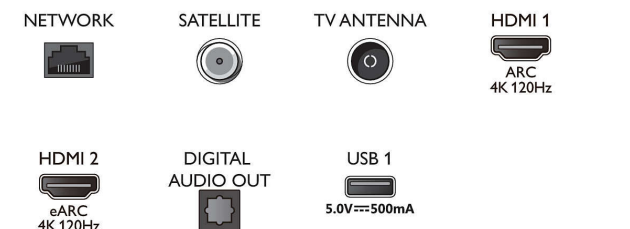

48OLED707/12

образа (за радио), ЕКО режим

Акcesoари

- Акcesoари в комплекта: 2 бр. батерии тип AAA, Брошура за правни въпроси и безопасност, Захранващ кабел, Ръководство за бърз старт, Дистанционно управление, Настоясна стойка

Connections

Side

Bottom

Дата на издаване
2023-07-27

Версия: 8.8.2

EAN: 87 18863 03446 0

© 2023 Koninklijke Philips N.V.
Всички права запазени.

Спецификациите могат да се променят без предупреждение. Търговските марки са собственост на Koninklijke Philips N.V. или на съответните си притежатели.