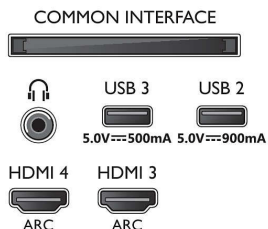

Connections

Side

Bottom

Дата на издаване
2023-07-27

Версия: 8.8.2

EAN: 87 18863 03446 0

© 2023 Koninklijke Philips N.V.
Всички права запазени.

Спецификациите могат да се променят без предупреждение. Търговските марки са собственост на Koninklijke Philips N.V. или на съответните си притежатели.