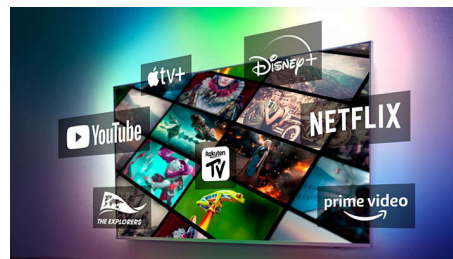

Android TV

Вашият Android телевизор Philips ви предоставя желаното от вас съдържание – когато го поискате. Можете да персонализирате началния екран, за да показва любимите ви приложения и да улесни достъпа до филми и предавания, които обичате. Или да продължите оттам, откъдето сте спрели.