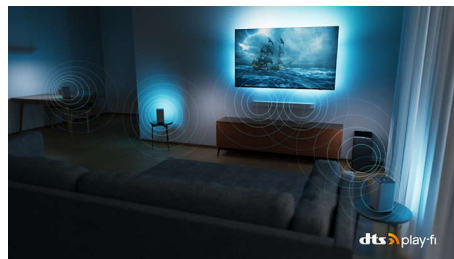

Съвместимост с DTS Play-Fi

Безжичната домашна система Philips, захранвана от DTS Play-Fi, ви позволява да

48OLED707/12

се свържете със съвместими тонколони и безжични високоговорители в дома си за секунди. Слушайте филми в кухнята. Възпроизвеждайте музика навсякъде. Можете дори да създадете система за домашно кино със сьраунд звук, като използвате вашия телевизор Philips като централен високоговорител.