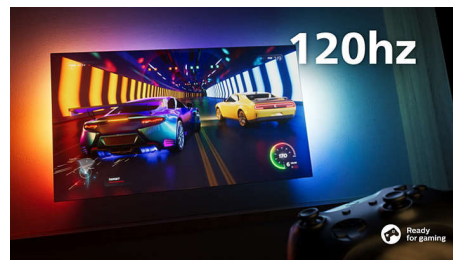

Съвместимост с DTS Play-Fi

Безжичната домашна система Philips, захранвана от DTS Play-Fi, ви позволява да

48OLED707/12

се свържете със съвместими тонколони и безжични високоговорители в дома си за секунди. Слушайте филми в кухнята. Възпроизвеждайте музика навсякъде. Можете дори да създадете система за домашно кино със сьраунд звук, като използвате вашия телевизор Philips като централен високоговорител.

HDMI 2.1 VRR и минимално забавяне

Играйте без граници. Вашият телевизор Philips с HDMI 2.1 ви позволява да се възползвате максимално от оборудването си от следващо поколение със свръхотзивчив геймплей и невероятно плавна графика. Направете този скок, завийте моментално или дрифтирайте съвършено в завои, докато режимът за игри с Ambilight прави всяка тръпка повълнуваща.