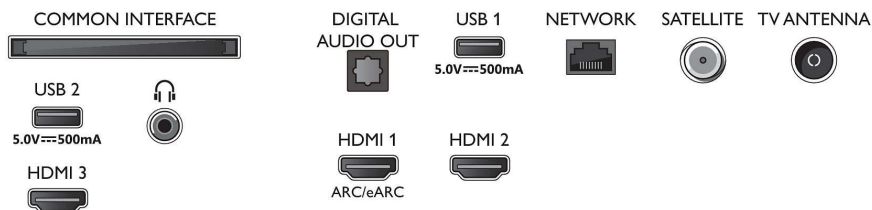

Drift

- Strømnett: AC 220–240 V 50/60 Hz
- Effektforbruk i standby: < 0,3W
- Strømsparingsfunksjoner: Timer for automatisk avslåing, Slå av bilde (for radio), Øko-modus, Lyssensor
- Effektforbruk når apparatet er slått av: i/t

Tilbehør

- Vedlagt tilbehør: Fjernkontroll, 2 x AAA-batterier,

70PUS7607/12

Nettledning, Hurtigstartveiledning, Brosjyre om regelverk og sikkerhet, Bordstativ

Formgivning

- TV-farge: Matt svart ramme
- Stativutforming: Svarte, matte kuttepinner

Mål

- Bredder, apparat: 1572,4 millimeter
- Høyde, apparat: 876,6 millimeter
- Dybde, apparat: 85,1 millimeter
- Produktvekt: 23,6 kg
- Bredder, apparat (med stativ): 1572,4 millimeter
- Høyde, apparat (med stativ): 904,9 millimeter
- Dybde, apparat (med stativ): 327,2 millimeter
- Produktvekt (+stativ): 24,2 kg
- Eskebredde: 1757,0 millimeter
- Eskehøyde: 1025,0 millimeter
- Eskedybde: 174,0 millimeter
- Vekt, inkl. emballasje: 32,2 kg
- Bredder, stativ: 807,7 millimeter
- Høyde, stativ: 28,0 millimeter
- Dybde, stativ: 327,2 millimeter
- Avstand mellom to stativer: 807,7 millimeter
- Stativhøyde til nedre kant av TV-en: 28,0 millimeter
- Veggfeste-kompatibel: 300 x 300 mm

Connections

Side

Bottom

Utgivelsesdato
2023-07-27

Versjon: 5.5.2

EAN: 87 18863 03388 3

© 2023 Koninklijke Philips N.V.
Alle rettigheter forbeholdt.

Spesifikasjonene kan endres uten varsel. Varemerker tilhører Koninklijke Philips N.V. eller deres respektive eiere.

www.philips.com

* EPG og faktisk synlighet (opptil 8 dager) avhenger av land og leverandør.

* TV-en støtter DVB-mottak av gratiskanaler. Enkelte DVB-operatører støttes kanskje ikke. Du finner en oppdatert liste under Vanlige spørsmål (FAQ) på Philips' nettsted for kundesupport. Enkelte operatører krever betaling for tilgang samt abonnement. Kontakt din operatør for mer informasjon.

* TV Remote-appen fra Philips og de relaterte funksjonene varierer etter TV-modell, operatør og land, i tillegg til smartenhetsmodell og operativsystem. Hvis du vil ha mer informasjon, kan du gå til: www.philips.com/TVRemoteapp.

* Funksjonene på Smart TV-appen varierer etter TV-modell og land. Hvis du vil ha mer informasjon, kan du gå til: www.philips.com/smarttv.

* Denne TV-en inneholder bly kun i enkelte deler eller komponenter, hvor det ikke finnes noen teknologiske alternativer i henhold til eksisterende unntaksklausuler under RoHS-direktivet.

* Amazon Prime er tilgjengelig i utvalgte språk og land.

* Netflix-abonnement kreves. Underlagt vilkårene på <https://www.netflix.com>

* Rakuten TV er tilgjengelig i utvalgte språk og land.