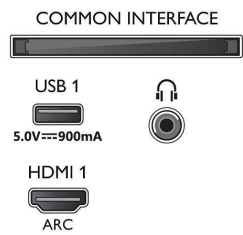

4K UHD LED Android TV

146 cm (58") Ambilight TV Voornaamste HDR-indelingen ondersteund, P5 Perfect Picture Engine, Android TV / AI-spraakbediening

Specificaties

Ambilight

- Ambilight-functies: Geïntegreerde Ambilight en Hue, Ambilight Music, Gamemodus, Past zich aan de muurkleur aan, Lounge-modus, AmbiWakeup, AmbiSleep
- Ambilight-versie: Driezijdig

Beeld/scherm

- Beeldformaat: 16:9
- Schermdiagonaal (inch): 58 inch
- Schermdiagonaal (centimeters): 146 cm

- Display: 4K Ultra HD-LED
- Schermresolutie: 3840 x 2160
- Beeldengine: P5 Perfect Picture Engine
- Beeldverbetering: Ultra-resolutie, HDR10+, Dolby Vision, 2100 PPI
- Schermdiagonaal (inch): 58 inch

Ondersteunde beeldschermresolutie

- Computeringangen op alle HDMI: HDR ondersteund, HDR10/ HLG, tot 4K UHD 3840 x

58PUS8505/12

- 2160 bij 60 Hz
- Video-ingangen op alle HDMI: tot 4K UHD 3840 x 2160 bij 60Hz, HDR ondersteund, HDR10/HLG (Hybrid Log Gamma), HDR10+/Dolby Vision

Tuner/ontvangst/transmissie

- Digitale TV: DVB-T/T2/T2-HD/C/S/S2
- Videoweergave: PAL, SECAM
- MPEG-ondersteuning: MPEG2, MPEG4
- TV-programmagids*: Elektronische programmagids voor 8 dagen

Connections

Side