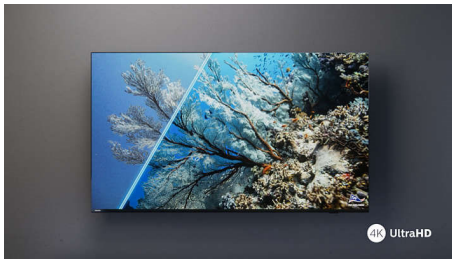

Philips LED
4K TV

TV od 164 cm (65")

Podržava glavne HDR formate
Philips Smart TV

65PUS7008

Pronađite ga. Gledajte ga. Uživajte.

4K TV

Bez obzira na sadržaje u kakvima uživate, ovaj će ih odzivni pametni televizor brzo pronaći. Od starih omiljenih naslova do novih izdanja, možete se opustiti dok televizor pretražuje sve velike usluge za usmjeravanje sadržaja! Moći ćete uživati u živopisnoj slici i prožimajućem zvuku.

PHILIPS

4K TV

TV od 164 cm (65") Podržava glavne HDR formate, Philips Smart TV

65PUS7008/12

Istaknute značajke

Iznimno oštra slika

Bez obzira na sadržaj, ovaj 4K LED TV donosi svijetlu, iznimno oštru sliku sa živopisnim bojama. Osim toga, televizor je kompatibilan sa svim glavnim HDR formatima – tako da ćete moći vidjeti više detalja, čak i u tamnim i svijetlim područjima, dok usmjeravate HDR sadržaj.