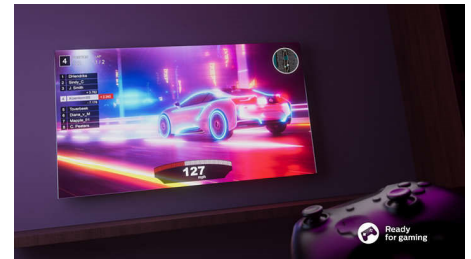

Philips LED
4K TV

TV od 164 cm (65")

Podržava glavne HDR formate
Philips Smart TV

65PUS7008

Pronađite ga. Gledajte ga. Uživajte.

4K TV

Bez obzira na sadržaje u kakvima uživate, ovaj će ih odzivni pametni televizor brzo pronaći. Od starih omiljenih naslova do novih izdanja, možete se opustiti dok televizor pretražuje sve velike usluge za usmjeravanje sadržaja! Moći ćete uživati u živopisnoj slici i prožimajućem zvuku.

PHILIPS

4K TV

TV od 164 cm (65") Podržava glavne HDR formate, Philips Smart TV

65PUS7008/12

Istaknute značajke

Iznimno oštra slika

Bez obzira na sadržaj, ovaj 4K LED TV donosi svijetlu, iznimno oštru sliku sa živopisnim bojama. Osim toga, televizor je kompatibilan sa svim glavnim HDR formatima – tako da ćete moći vidjeti više detalja, čak i u tamnim i svijetlim područjima, dok usmjeravate HDR sadržaj.

Tanak, atraktivan dizajn.

Tražite televizor koji se uklapa u vašu prostoriju? Zaslone koji su gotovo bez okvira na ovom 4K pametnom televizoru uklopit će se u bilo koji interijer, a tanke, mat crne noge daju mu dojam da lebdi u zraku. Ambalaža i umeci napravljeni su od recikliranog kartona i papira.

Dobar za igranje.

HDMI 2.1 omogućuje vam da najbolje iskoristite svoju konzolu, uz brzu igru i uglađenu grafiku. Tu je i podrška za VRR, dok se postavka za malo kašnjenje aktivira automatski kad uključite konzolu.