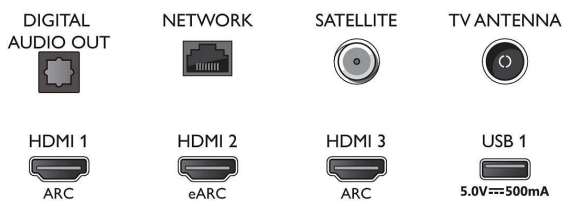

LED televizor 4K UHD se systémem Android

3stranný Ambilight TV Podpora hlavních formátů HDR, Engine P5 Perfect Picture, 177 cm (70") televizor Android

Specifikace

Ambilight

- Funkce Ambilight: Vestavěná funkce Ambilight+hue, Hudba s funkcí Ambilight, Herní režim, Funkce přizpůsobení barvě stěn, Režim Lounge, AmbiWakeup, AmbiSleep, Bezdrátové reproduktory Philips
- Verze Ambilight: třístranný

Obraz/displej

- Poměr stran: 16:9
- Úhlopříčka obrazovky (palce): 70 palců

- Úhlopříčka obrazovky (metrická): 177 cm
- Displej: 4K Ultra HD LED
- Rozlišení panelu: 3840x2160
- Systém obrazu: Engine P5 Perfect Picture
- Vylepšení obrazu: Ultra rozlišení, Dolby Vision, HDR10+, Kalibrace obrazu ISF, Micro Dimming Pro
- Úhlopříčka obrazovky (palce): 70 palců

Podporovaná rozlišení

- Počítačové vstupy na všech konektorech HDMI: Podpora HDR, HDR10/ HLG, až do rozlišení 4K

70PUS8546/12

UHD 3840x2160 při 60 Hz, Podpora HDR, HDR10+/HLG

- Vstupy videa na všech konektorech HDMI: až do rozlišení 4K UHD 3840 x 2160 při 60 Hz, Podpora HDR, HDR10/HLG (Hybrid Log Gamma), HDR10+/Dolby Vision

Tuner/příjem/vysílání

- Digitální příjem: DVB-T/T2/T2-HD/C/S/S2
- Přehrávání videa: PAL, SECAM
- Podpora MPEG: MPEG2, MPEG4

Connections

Side

Bottom