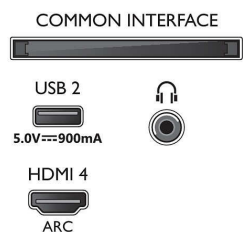

LED televizor 4K UHD se systémem Android

3stranný Ambilight TV Podpora hlavních formátů HDR, Engine P5 Perfect Picture, 177 cm (70") televizor Android

Specifikace

Ambilight

- Funkce Ambilight: Vestavěná funkce Ambilight+hue, Hudba s funkcí Ambilight, Herní režim, Funkce přizpůsobení barvě stěn, Režim Lounge, AmbiWakeup, AmbiSleep, Bezdrátové reproduktory Philips
- Verze Ambilight: třístranný

Obraz/displej

- Poměr stran: 16:9
- Úhlopříčka obrazovky (palce): 70 palců

- Úhlopříčka obrazovky (metrická): 177 cm
- Displej: 4K Ultra HD LED
- Rozlišení panelu: 3840x2160
- Systém obrazu: Engine P5 Perfect Picture
- Vylepšení obrazu: Ultra rozlišení, Dolby Vision, HDR10+, Kalibrace obrazu ISF, Micro Dimming Pro
- Úhlopříčka obrazovky (palce): 70 palců

Podporovaná rozlišení

- Počítačové vstupy na všech konektorech HDMI: Podpora HDR, HDR10/ HLG, až do rozlišení 4K

70PUS8546/12

UHD 3840x2160 při 60 Hz, Podpora HDR, HDR10+/HLG

- Vstupy videa na všech konektorech HDMI: až do rozlišení 4K UHD 3840 x 2160 při 60 Hz, Podpora HDR, HDR10/HLG (Hybrid Log Gamma), HDR10+/Dolby Vision

Tuner/příjem/vysílání

- Digitální příjem: DVB-T/T2/T2-HD/C/S/S2
- Přehrávání videa: PAL, SECAM
- Podpora MPEG: MPEG2, MPEG4

Connections

Side