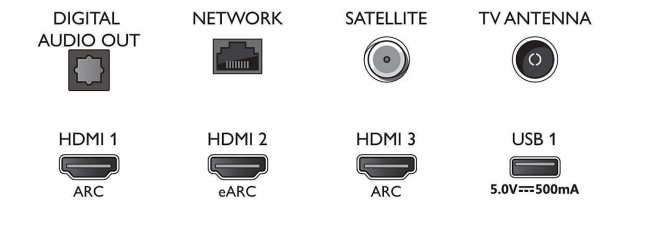

Tuner/ontvangst/transmissie

- Digitale TV: DVB-T/T2/T2-HD/C/S/S2
- TV-programmagids*: Elektronische programmagids voor 8 dagen

Connections

Side

Bottom

4K UHD LED Android TV

TV met 3-zijdige Ambilight Voornaamste HDR-indelingen ondersteund, P5 Perfect Picture Engine, Android TV van 146 cm (58")

Specificaties

- Signaalsterkte-indicator
- Teletext: 1000 pagina's Hypertext
- HEVC-ondersteuning

Android TV

- Besturingssysteem (OS): Android TV™ 11 (R)
- Vooraf geïnstalleerde apps: Google Play Movies*, Google Search, YouTube, Netflix, BBC iPlayer, Amazon Prime Video, Disney+, Spotify, Apple TV, YouTube Music
- Geheugen (flash): 16 GB*
- Gaming cloud: Geforce Now, Stadia