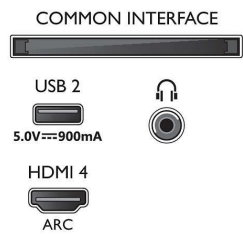

4K UHD LED Android TV

TV met 3-zijdige Ambilight Voornaamste HDR-indelingen ondersteund, P5 Perfect Picture Engine, Android TV van 146 cm (58")

Specificaties

Ambilight

- Ambilight-functies: Geïntegreerde Ambilight en Hue, Ambilight Music, Gamemodus, Past zich aan de muurkleur aan, Lounge-modus, AmbiWakeup, AmbiSleep, Draadloze Philips-luidsprekers voor thuisgebruik, Ambilight Aurora, Ambilight-animatie bij opstarten
- Ambilight-versie: Driezijdig

Beeld/scherm

- Beeldformaat: 16:9

- Schermdiagonaal (centimeters): 146 cm
- Display: 4K Ultra HD-LED
- Schermresolutie: 3840 x 2160
- Native vernieuwingsfrequentie (Native refresh rate): 60 Hz
- Beeldengine: P5 Perfect Picture Engine
- Beeldverbetering: Dolby Vision, HDR10+, Filmmakermodus, Micro Dimming Pro, Natural Motion, Breed kleurengamma 90% DCI/P3
- Schermdiagonaal (inch): 58 inch

Schermsresolutie

- Resolution-Refresh rate (vernieuwingsfrequentie): 576p - 50 Hz, 640 x 480 - 60 Hz, 720p - 50 Hz, 60 Hz, 2560 x 1440 - 60 Hz, 1920 x 1080p - 24 Hz, 25 Hz, 30 Hz, 3840 x 2160p - 24 Hz, 25 Hz, 30 Hz, 50 Hz, 60 Hz

Tuner/ontvangst/transmissie

- Digitale TV: DVB-T/T2/T2-HD/C/S/S2
- TV-programmagids*: Elektronische programmagids voor 8 dagen

Connections

Side