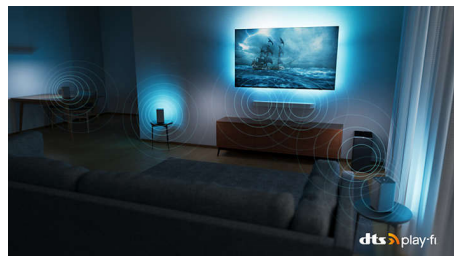

Compatibel met DTS Play-Fi

Het draadloze Home-systeem van Philips is uitgerust met DTS Play-Fi waarmee u in enkele

58PUS8507/12

seconden verbinding met compatibele soundbars en draadloze luidsprekers in uw huis maakt. Luister naar films in de keuken. Speel overal muziek af. U kunt zelfs een home cinema Surround Sound-systeem creëren door uw Philips-TV als centrale luidspreker te gebruiken.