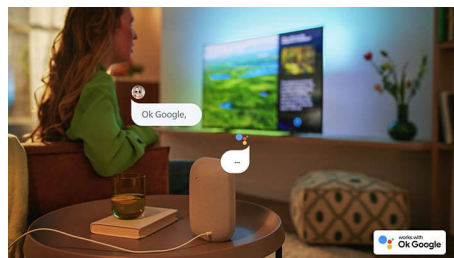

Philips LED
Android TV 4K UHD LED

Som Dolby Atmos

Principais formatos HDR
compatíveis
Android TV de 177 cm (70")

70PUG7406

Visual e operação inteligentes. Imagem vibrante.

Android TV 4K HDR

Seja para assistir a um filme, a shows, jogar jogos ou acompanhar esportes, a Smart TV Philips 4K sempre oferece uma imagem vibrante. Curta imagem e som de cinema com Dolby Vision e Dolby Atmos, além da tecnologia inteligente Android.

Dolby Vision + Dolby Atmos

A compatibilidade com os formatos de som e vídeo premium da Dolby significa que o conteúdo HDR que você assiste tem imagem e

som gloriosos. Curta vídeo com muita fidelidade e som que enche o espaço com clareza e profundidade reais.

Design

Moldura preta fosca. Pés delicados.

Design

Procura uma TV que caiba na sua sala? Esta smart TV 4K é perfeita para você! A tela praticamente sem moldura fica bem em qualquer ambiente. Os pés delicados fazem parecer que a tela está flutuando acima do rack ou da mesa.

Controle de voz com IA

Pressione um botão no controle remoto para falar com o Google Assistente. Controle a TV ou os dispositivos smart home compatíveis com o Google Assistente usando sua voz.

70PUG7406/78