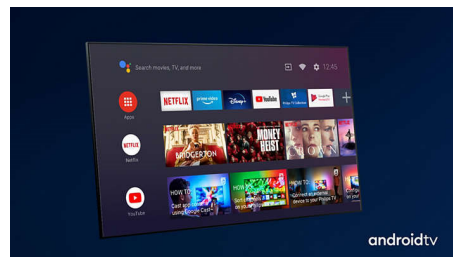

Simplesmente inteligente. Android TV

Sua Android TV Philips oferece o conteúdo que você deseja, quando você quiser. Você pode personalizar a tela inicial para exibir seus aplicativos favoritos, facilitando a transmissão dos filmes e programas que você adora. Ou retome de onde parou.