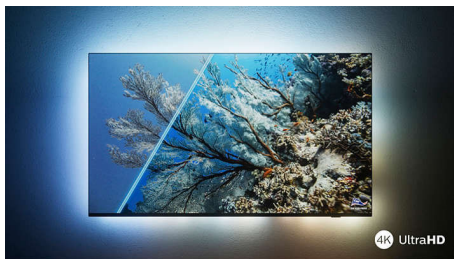

Android TV 4K UHD LED

Som Dolby Atmos Principais formatos HDR compatíveis, Android TV de 177 cm (70")

Destaques

Aceita todos os principais formatos HDR

Sua TV Philips 4K UHD é compatível com todos os principais formatos HDR, incluindo Dolby Vision. Seja para assistir a uma série em alta ou jogar o jogo mais recente, as sombras serão mais profundas. As superfícies brilhantes brilharão. As cores serão mais vivas.