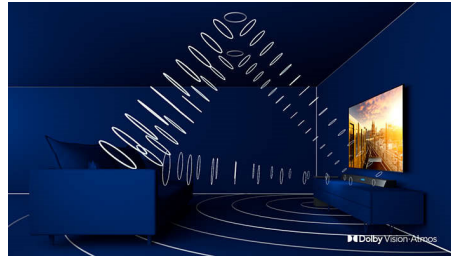

Dolby Vision i Dolby Atmos

Podrška za vrhunske Dolby formate zvuka i slike znači kako će HDR sadržaj koji gledate izgledati i zvučati fantastično realistično. Bez obzira je li u pitanju najnovija televizijska serija ili Blu-Ray disk, moći ćete uživati u kontrastu, svjetlini i bojama koje odražavaju originalnu zamisao redatelja. Slika će biti popraćena jasnim, detaljnim i prostornim zvukom.