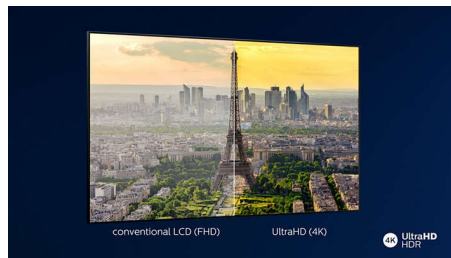

Podržan HDR10+

Televizor tvrtke Philips savršeno je opremljen da najbolje iskoristi format videozapisa HDR10+. Kontrast, boja i razine svjetline prilagođavaju se od kadra do kadra. Bilo da se radi o serijama koje ne smijete propustiti ili novom filmskom hitu, sjene će biti dublje. Jarke površine zasjat će. Boje će biti realističnije.