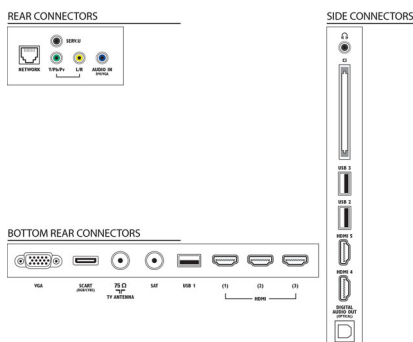

- VGA + wejście audio L/P, Wyjście słuchawkowe, Złącze usługi

Moc

- Zasilanie sieciowe: 220–240 V AC, 50/60 Hz
- Temperatura otoczenia: 5°C–35°C
- Pobór mocy w trybie gotowości: < 0,15 W
- Klasa energetyczna: A+
- Etykieta energetyczna UE: 60 W
- Funkcje oszczędzania energii: Zegar automatycznego wyłączenia, Tryb Eco, Czujnik światła, Wyłączanie obrazu (dla radia)
- Pobór mocy w trybie wyłączenia: < 0,01
- Roczne zużycie energii: 83 kWh

Akcesoria

- Akcesoria w zestawie: Przewód zasilający, Pilot, 2 baterie AAA, Obracana podstawa, Skrócona instrukcja obsługi, Broszura dot. kwestii prawnych i bezpieczeństwa, Zasilacz sieciowy DC, Adapter przewodu komponentowego, Skrócona instrukcja obsługi funkcji Smart TV, Broszura gwarancyjna, 4 pary okularów pasywnych 3D
- Akcesoria opcjonalne: Okulary 3D PTA416, Okulary 3D PTA426, Zestaw do gier z okularami 3D PTA436

Wymiary

- Szerokość urządzenia: 1067,5 mm
- Wysokość urządzenia: 646,6 mm
- Głębokość urządzenia: 29,6 mm
- Waga produktu: 15 kg
- Szerokość urządzenia (z podstawą): 1067,5 mm
- Wysokość urządzenia (z podstawą): 693 mm
- Głębokość urządzenia (z podstawą): 243,5 mm
- Waga produktu (z podstawą): 18,3 kg
- Szerokość pudełka: 1150 mm
- Wysokość pudełka: 780 mm
- Głębokość pudełka: 130 mm
- Zgodny uchwyt ścienny: 400 x 400 mm

Data wydania 2023-07-27

Wersja: 6.0.7

EAN: 87 12581 63030 0

© 2023 Koninklijke Philips N.V.
Wszelkie prawa zastrzeżone.

Dane techniczne mogą ulec zmianie bez powiadomienia. Znaki towarowe są własnością Koninklijke Philips N.V. lub własnością odpowiednich firm.

www.philips.com

- Net TV: Odwiedź stronę www.philips.com/smarttv, aby odkryć usługi dostępne w swoim kraju.
- Nagrywanie przez złącze USB jest możliwe tylko w przypadku kanałów cyfrowych w technologii IPTV zawartych w elektronicznym przewodniku telewizyjnym (mogą wystąpić ograniczenia w zależności od kraju i kanału), nagrywanie może zostać ograniczone przez zabezpieczenie przed kopiowaniem transmisji (CI+). Niezbędne jest połączenie z Internetem.
- Funkcja Wi-Fi Smart Screen będzie dostępna jako aktualizacja oprogramowania jesienią 2012 r.
- Urządzenie posiada certyfikat DivX Certified® i umożliwi odtwarzanie zawartości wideo DivX® o rozdzielczości do HD 1080p, w tym zawartości premium.
- Kamera do Skype'a jest sprzedawana oddzielnie
- Z opisanych wyżej względów dzieci nie powinny oglądać obrazu 3D bez nadzoru rodziców. Nie zalecamy oglądania obrazu 3D przez dzieci w wieku poniżej 6 lat.
- Telewizor zapewnia odbiór sygnału DVB dla ogólnodostępnych programów telewizyjnych. Niektórzy nadawcy DVB mogą nie być obsługiwani. Aktualną listę można znaleźć w sekcji Często zadawane pytania na stronie pomocy technicznej firmy Philips. W przypadku niektórych nadawców obowiązuje dostęp warunkowy i wymagana jest subskrypcja. Aby uzyskać dodatkowe informacje, skontaktuj się z nadawcą.
- Zużycie energii jest wyrażane w kWh na rok, w oparciu o pobór mocy telewizora działającego 4 godziny dziennie przez 365 dni. Dokładne zużycie energii zależy od sposobu użytkowania telewizora.
- Elektroniczny przewodnik telewizyjny (8 dni) nie jest dostępny we wszystkich krajach
- Urządzenie jest przystosowane do odbioru otwartych kanałów węgierskiej cyfrowej telewizji naziemnej