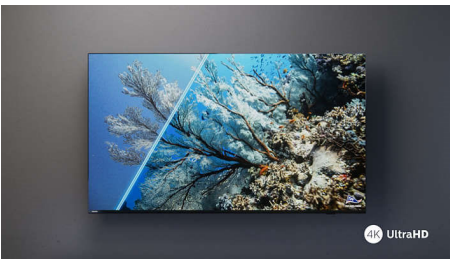

Iznimno oštra slika

Bez obzira na sadržaj, ovaj 4K LED TV donosi svijetlu, iznimno oštru sliku sa živopisnim bojama. Osim toga, televizor je kompatibilan sa svim glavnim HDR formatima – tako da ćete moći vidjeti više detalja, čak i u tamnim i svijetlim područjima, dok usmjeravate HDR sadržaj.