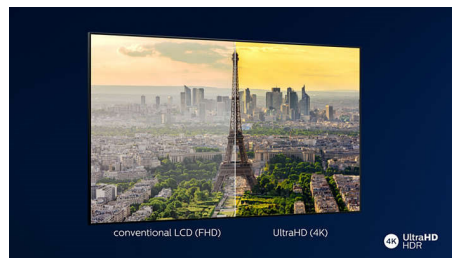

HDR10+-tuki

Philips-televisiollasi saa kaiken hyödyn HDR10+-videoformaattista. Kontrastia, väriä ja kirkkaustasoa säädetään kuvaruutu kerrallaan. Sarjojen ja elokuvien varjoissa on entistä enemmän syvyyttä. Kirkkaat pinnat kiiltävät, ja värit näyttävät todennukaisemmilta.