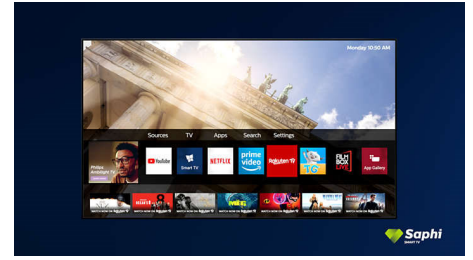

Saphi Smart TV

SAPHI on nopea ja intuitiivinen Philips Smart TV:n käyttöjärjestelmä. Voit keskittyä nauttimaan erinomaisesta kuvanlaadusta, koska kuvakevalikon ansiosta TV:n käyttäminen on todella helppoa. Voit myös vaivatta siirtyä Philips Smart TV:n suosikkisovellukseesi (kuten YouTube tai Netflix).

Selkeä äänentoisto

Selkeä äänentoisto alas suunnatuilla kaiuttimilla.

Voimakas basso

Selkeä puhe. Voimakas basso.

Muotoilu

Vaalea hopeanvärisen reunus. Siro jalusta.