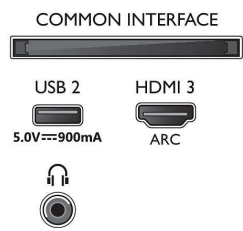

Tekniset tiedot

Kuva/näyttö

- Kuvasuhde: 16:9
- Ruudun halkaisija (tuuma): 70 tuumaa
- Ruudun halkaisija (cm): 178 cm
- Näyttö: 4K Ultra HD LED
- Näytön resoluutio: 3840 x 2160
- Kuvatekniikka: P5 Perfect -kuvajärjestelmä
- Kuvanparannus: Micro Dimming, Ultra Resolution, Dolby Vision, HDR10+, HLG (Hybrid Log Gamma), 1500 PPI
- Ruudun halkaisija (tuuma): 70 tuumaa

Tuettu näyttöresoluutio

- Tietokoneen tuloliitännät, HDMI: enintään 4K UHD 3 840 x 2 160, 60 Hz, HDR-yhteensopiva, HDR10/HLG
- Videon tuloliitännät, HDMI: enintään 4K UHD 3840 x 2160, 60 Hz, HDR-yhteensopiva, HDR10/HLG (Hybrid Log Gamma), HDR10+ / Dolby Vision

Viritin/vastaanotto/signaalinsiirto

- Digitaalitelevisio: DVB-T/T2/T2-HD/C/S/S2
- Videotoisto: PAL, SECAM

- MPEG-tuki: MPEG2, MPEG4
- TV-ohjelmaopas*: 8 päivän elektroninen ohjelmaopas
- Signaalivoimakkuuden ilmainen
- Teksti-tv: 1000 sivun Hyperteksti-tv
- HEVC-tuki

Smart TV -ominaisuudet

- Käyttäjien vuorovaikutus: SimplyShare, Näytön peilaus
- Vuorovaikutteinen televisio: HbbTV
- SmartTV-sovellukset*: Verkon videokaupat, Avaa

Connections

Side