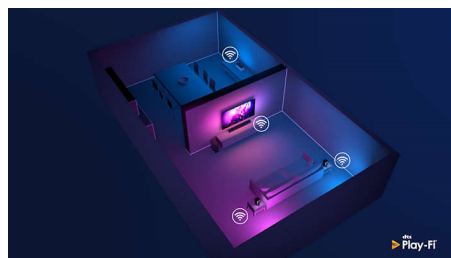

DTS Play-Fi kompatibilnost

DTS Play-Fi na televizoru tvrtke Philips omogućuje vam povezivanje kompatibilnih zvučnika u svakoj prostoriji. Imate bežične zvučnike u kuhinji? Slušajte film dok pripremate užinu ili pratite sportske komentare dok donosite piće.