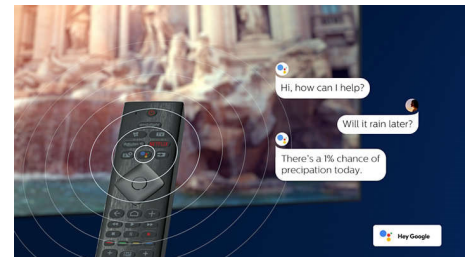

AI glasovna kontrola

Pritisnite tipku na daljinskom upravljaču da biste razgovarali s Google pomoćnikom. Glasom upravljajte televizorom ili pametnim kućnim uređajima kompatibilnim s Google pomoćnikom. Ili zatražite uslugu Alexa neka upravlja televizorom putem uređaja omogućenim za uslugu Alexa.

Tanak, atraktivan dizajn

Tražite televizor koji će odgovarati vašoj prostoriji? Ovaj 4K pametni TV pravi je izbor! Polirano metalno postolje u prekrasnom je kontrastu sa zaslonom koji praktički nema okvir, a uklopit će se u praktično svaki interijer.