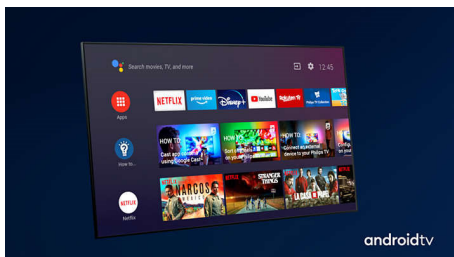

Android TV

Vaš Android TV tvrtke Philips pruža vam sadržaj koji želite, onda kad ga želite. Možete prilagoditi početni zaslon za prikazivanje omiljenih aplikacija, čime pojednostavljujete usmjeravanje omiljenih filmova i serija. Osim toga, možete nastaviti ondje gdje ste stali.