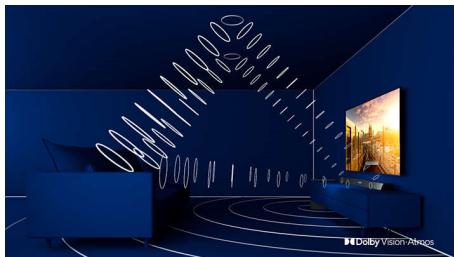

Dolby Vision + Dolby Atmos

Zahvaljujući podršci za vrhunske Dolby formate zvuka i slike HDR sadržaj koji gledate izgledat će i zvučati veličanstveno. Uživat ćete u slici koja odražava originalnu zamisao redatelja i doživjet ćete čist i dubok prostrani zvuk.