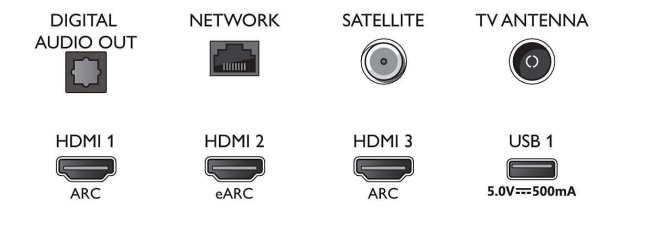

Side

Bottom

4K UHD LED Android TV

TV s tehnologijom Ambilight s 3 strane Podrška za glavne HDR formate, P5 Perfect Picture Engine, Android TV od 164 cm (65")

Specifikacije

- programe za 8 dana
- Indikator jačine signala
- Teletext: Hipertekst od 1000 stranica
- HEVC podrška