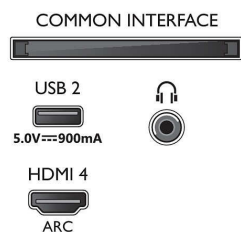

4K UHD LED Android TV

TV s tehnologijom Ambilight s 3 strane Podrška za glavne HDR formate, P5 Perfect Picture Engine, Android TV od 164 cm (65")

Specifikacije

Ambilight

- Ambilight značajke: Ugrađeni Ambilight+hue, Ambilight Music, Način rada za igre, Mogućnost prilagodbe boji zida, Način rada sa svjetlom za opuštanje, AmbiWakeup, AmbiSleep, Bežični kućni zvučnici Philips
- Ambilight verzija: s 3 strane

Slika/Prikaz

- Omjer širine i visine: 16:9
- Veličina dijagonale zaslona (inč): 65 inča

- Dijagonala zaslona (u cm): 164 cm
- Zaslona: 4K Ultra HD LED
- Rezolucija zaslona: 3840 x 2160
- Program za obradu slike: P5 Perfect Picture Engine
- Napredne značajke slike: Ultra Resolution, Dolby Vision, HDR10+, ISF kalibracija slike, Micro Dimming Pro
- Veličina dijagonale zaslona (inč): 65 inča

Podržana rezolucija zaslona

- Računalni ulazi na svim HDMI: Podrška za HDR,

65PUS8546/12

- HDR10/HLG, do 4K UHD 3840 x 2160 pri 60 Hz, Podrška za HDR, HDR10+/HLG
- Video ulazi na svim HDMI: do 4K UHD 3840 x 2160 pri 60 Hz, Podrška za HDR, HDR10/HLG (Hybrid Log Gamma), HDR10+/Dolby Vision

Tjuner / Prijem / Prijenos

- Digitalni televizor: DVB-T/T2/T2-HD/C/S/S2
- Reprodukcijski videozapisi: PAL, SECAM
- Podrška za MPEG: MPEG2, MPEG4
- Vodič kroz programe*: Elektronički vodič kroz

Connections

Side