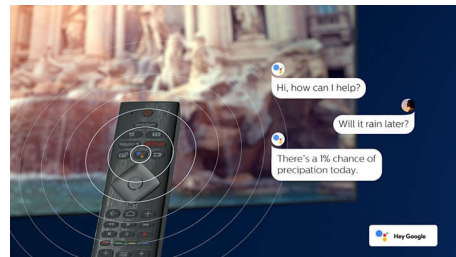

AI glasovna kontrola

Pritisnite tipku na daljinskom upravljaču da biste razgovarali s Google pomoćnikom. Glasom upravljajte televizorom ili pametnim kućnim uređajima kompatibilnim s Google pomoćnikom. Ili zatražite uslugu Alexa neka upravlja televizorom putem uređaja omogućenim za uslugu Alexa.

Tanak, atraktivan dizajn

Tražite televizor koji će odgovarati vašoj prostoriji? Ovaj 4K pametni TV pravi je izbor! Polirano metalno postolje u prekrasnom je kontrastu sa zaslonom koji praktički nema okvir, a uklopit će se u praktično svaki interijer.

Dolby Vision-Atmos

androidtv