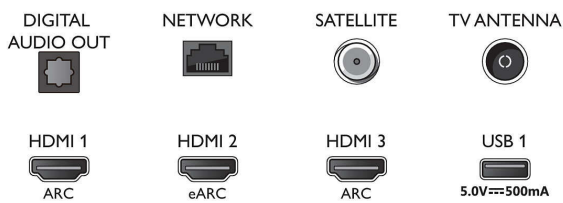

Side

Bottom

4K UHD LED Android TV

TV s tehnologijom Ambilight s 3 strane Podrška za glavne HDR formate, P5 Perfect Picture Engine, Android TV od 164 cm (65")

Specifikacije

- programe za 8 dana
- Indikator jačine signala
- Teletext: Hipertekst od 1000 stranica
- HEVC podrška