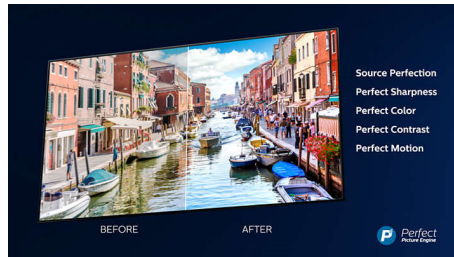

Philips P5 Picture Engine

Philips P5 engine pruža sliku briljantnu poput sadržaja koje volite. Detalji imaju zamjetno veću dubinu. Boje su živopisne, a nijanse kože prirodne. Kontrast je toliko čist da ćete osjetiti svaki detalj. Pokreti su savršeno ugađeni.