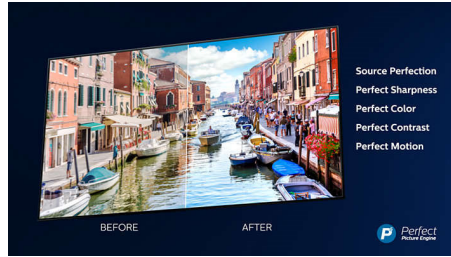

Philips P5 Picture Engine

Philips P5 engine pruža sliku briljantnu poput sadržaja koje volite. Detalji imaju zamjetno veću dubinu. Boje su živopisne, a nijanse kože prirodne. Kontrast je toliko čist da ćete osjetiti svaki detalj. Pokreti su savršeno ugađeni.