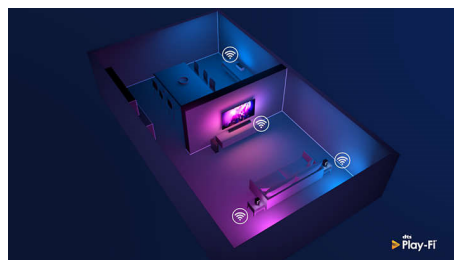

DTS Play-Fi kompatibilnost

DTS Play-Fi na televizoru tvrtke Philips omogućuje vam povezivanje kompatibilnih zvučnika u svakoj prostoriji. Imate bežične zvučnike u kuhinji? Slušajte film dok pripremate užinu ili pratite sportske komentare dok donosite piće.