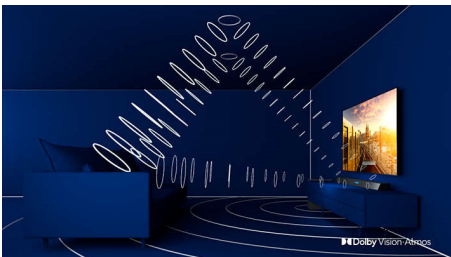

Dolby Vision + Dolby Atmos

Zahvaljujući podršci za vrhunske Dolby formate zvuka i slike HDR sadržaj koji gledate izgledat će i zvučati veličanstveno. Uživat ćete u slici koja odražava originalnu zamisao redatelja i doživjet ćete čist i dubok prostrani zvuk.