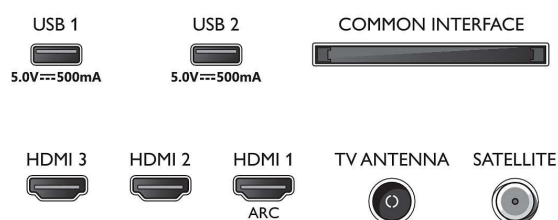

Multimedijos programos

- Vaizdo įrašų atkūrimo formatai: Talpyklos: AVI,

Connections

Side

Rear

Specifikacijos

- MKV, H264/MPEG-4 AVC, MPEG-1, MPEG-2, MPEG-4, VP9, HEVC (H.265), AV1
- Muzikos atkūrimo formatai: AAC, MP3, WAV, WMA (nuo v2 iki v9.2), WMA-PRO (v9 ir v10), FLAC
- Subtitrų formatų palaikymas: .SMI, .SRT, .SSA, .SUB, .TXT, .ASS
- Nuotraukų atkūrimo formatai: JPEG, BMP, GIF, PNG, HEIF