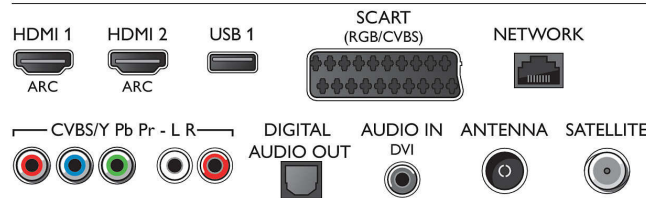

Connections

Side

Rear

Kiadás dátuma
2023-07-27

Verzió: 3.0.1

EAN: 87 12581 70918 1

© 2023 Koninklijke Philips N.V.
Minden jog fenntartva.

A műszaki adatok előzetes figyelmeztetés nélkül változhatnak. Minden védjegy a Koninklijke Philips N.V. céget, vagy az illető jogtulajdonost illeti