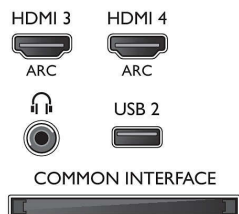

45, Digitális audiokimenet (optikai), Audió L/R bemenet, Fejhallgató-kimenet, Szervizcsatlakozó

Tápellátás

- Hálózati tápellátás: 220 - 240 V AC, 50/60 Hz
- Környezeti hőmérséklet: 5 °C-tól 35 °C-ig
- Fogyasztás készenléti üzemmódban: < 0,3 W
- Energiacímke-osztály: A+
- EU energiacímke szerinti teljesítmény: 42 W
- Energiamegtakarítási funkciók: Automatikusan kikapcsoló időzítő, Eco mód, Kép némítása (rádióhoz)
- Energiafogyasztás kikapcsolt módban: < 0,3
- Éves energiafogyasztás: 61 kWh

Tartozékok

- Mellékelt tartozékok: Asztali állvány, PTA469 családi csomag, 4 db passzív 3D szemüveg, 2 db osztott képernyős játékszemüveg, Távvezérlő, 2 db AA akkumulátor, Hálózati tápkábel, Gyors üzembe helyezési útmutató, Jogi és biztonsági brosúra, Garancialevél
- Opcionális tartozékok: Philips PTA317 TV-kamera, PTA417 3D szemüveg, PTA436 3D szemüveg, készlet játékhöz

Méretek

- Készülék szélessége: 949 mm
- Készülék magassága: 554 mm
- Készülék mélysége: 35,8 mm
- Termék tömege: 11,5 kg
- Készülék szélessége (állvánnyal együtt): 949 mm
- Készülék magassága (állvánnyal együtt): 614 mm
- Készülék mélysége (állvánnyal együtt): 232 mm
- Termék tömege (+állvány): 12,8 kg
- Doboz szélessége: 1440 mm
- Doboz magassága: 665 mm
- Doboz mélysége: 133 mm
- Tömeg, a csomagolással együtt: TBC kg
- Fali tartóval kompatibilis: 400 x 400 mm

Connections

Side