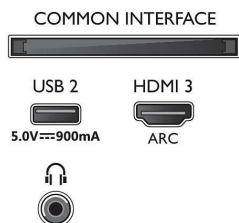

Snaga

- Mrežno napajanje: 220 - 240 V, 50/60 Hz
- Temperatura okoline: 5 °C do 35 °C
- Potrošnja energije u stanju pripravnosti: < 0,3 W
- Značajke za uštedu energije: Programiranje automatskog isključivanja, Slika bez zvuka (za radio), Eco način rada
- Potrošnja energije isključenog uređaja: N/A

Dodatna oprema

- Dodatna oprema u kompletu: Daljinski upravljač, 2 x AAA baterije, Kabel za napajanje, Kratke upute za korisnike, Brošura s pravnim i sigurnosnim informacijama, Stalak za stol

Dizajn

- Boje televizora: Plastična svjetlosiva maska
- Dizajn postolja: Postolje sa žljebovima svijetlo sive boje

Dimenzije

- Širina uređaja: 1459,3 mm
- Visina uređaja: 849,8 mm
- Dubina uređaja: 86,4 mm
- Masa proizvoda: 27,0 kg
- Širina uređaja (s postoljem): 1459,3 mm
- Visina uređaja (s postoljem): 867,2 mm
- Dubina uređaja (s postoljem): 275,0 mm
- Masa uređaja (+ postolje): 27,4 kg
- Širina kutije: 1600,0 mm
- Visina kutije: 995,0 mm
- Dubina kutije: 174,0 mm
- Masa zajedno s ambalažom: 32,8 kg
- Širina postolja: 806/ 1278 mm
- Visina postolja: 17,4 mm
- Dubina postolja: 275,0 mm
- Kompatibilan s nosačem za montažu na zid: 400 x 200 mm

Connections

Side