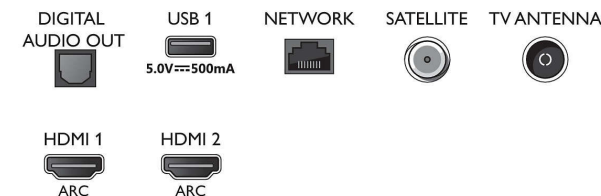

Dimenzije

- Širina uređaja: 1459,3 mm
- Visina uređaja: 849,8 mm
- Dubina uređaja: 86,4 mm
- Masa proizvoda: 27,0 kg
- Širina uređaja (s postoljem): 1459,3 mm
- Visina uređaja (s postoljem): 867,2 mm
- Dubina uređaja (s postoljem): 275,0 mm
- Masa uređaja (+ postolje): 27,4 kg
- Širina kutije: 1600,0 mm
- Visina kutije: 995,0 mm
- Dubina kutije: 174,0 mm
- Masa zajedno s ambalažom: 32,8 kg
- Širina postolja: 806/ 1278 mm
- Visina postolja: 17,4 mm
- Dubina postolja: 275,0 mm
- Kompatibilan s nosačem za montažu na zid: 400 x 200 mm

Connections

Side

Bottom

Datum izdavanja
2023-07-27

Verzija: 9.2.1

EAN: 87 18863 02342 6

© 2023 Koninklijke Philips N.V.
Sva prava pridržana.

Specifikacije su podložne promjeni bez prethodne obavijesti. Trgovačke marke su u vlasništvu tvrtke Koninklijke Philips N.V. ili njihovih odgovarajućih vlasnika.