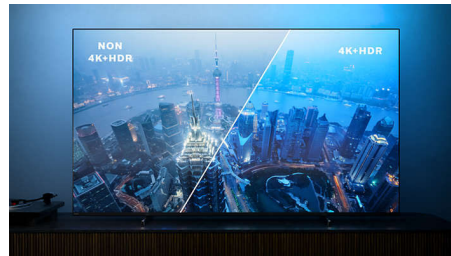

### Živopisna HDR slika

Vaš je Philips 4K UHD televizor kompatibilan sa svim glavnim HDR formatima, uključujući Dolby Vision. Bilo da se radi o serijama koje ne smijete propustiti ili najnovijoj video igrici, sjene će biti dublje. Sjajne površine će blještati. Boje će biti kvalitetnije.