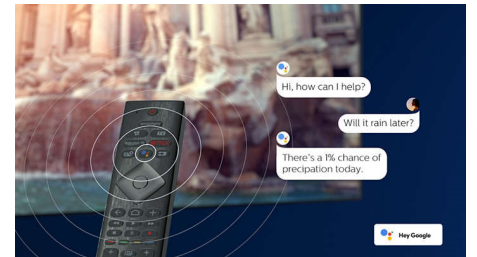

AI glasovna kontrola

Pritisnite tipku na daljinskom upravljaču da biste razgovarali s Google pomoćnikom. Glasom upravljajte televizorom ili pametnim kućnim uređajima kompatibilnim s Google pomoćnikom. Ili zatražite uslugu Alexa neka upravlja televizorom putem uređaja omogućenim za uslugu Alexa.