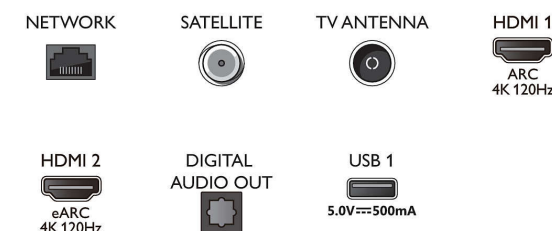

Bottom

Data de publicação
2023-07-27

Versão: 9.9.2

EAN: 87 18863 03450 7

© 2023 Koninklijke Philips N.V.
Todos os direitos reservados.

Todas as especificações estão sujeitas a alterações sem aviso prévio. As marcas comerciais são propriedade de Koninklijke Philips N.V. ou dos respectivos detentores.

www.philips.com

- Os painéis dos televisores Philips OLED TV foram certificados pela UL como sem cintilação e sem reflexos incómodos.
- O EPG e visibilidade atual (até 8 dias) dependem do país e da operadora.
- As ofertas de aplicações Android variam em cada país. Para obter mais detalhes, visite a sua loja Google Play local.
- O televisor suporta a receção DVB para transmissões em canal aberto. Operadores de DVB específicos podem não ser suportados. Pode encontrar uma lista atualizada na secção de FAQ do Web site de suporte da Philips. Para alguns operadores são necessários um acesso condicionado e uma subscrição. Contacte o seu operador para mais informações.
- A aplicação Philips TV Remote e as funcionalidades relacionadas variam dependendo do modelo do televisor, do operador e do país, bem como do modelo do dispositivo inteligente e do sistema operativo. Para obter mais detalhes, visite: www.philips.com/TVRemoteapp.
- Gravação USB apenas para canais digitais, as gravações podem ser limitadas por proteção contra cópia (CI+) da emissão. Podem aplicar-se restrições relativamente aos países e canais.
- Este televisor contém chumbo apenas em determinadas peças e componentes que não oferecem uma tecnologia alternativa, de acordo com as cláusulas de isenção da diretiva RoHS.
- Tamanho da memória (Flash): 16 GB, o espaço real disponível no disco pode variar (dependendo, por exemplo, de aplicações (pré-)instaladas, do sistema operativo instalado, etc.)
- Amazon, Alexa e todos os logótipos relacionados são marcas comerciais da Amazon.com, Inc. ou das suas afiliadas. A Amazon Alexa está disponível em idiomas e países selecionados.
- O Amazon Prime está disponível em determinados idiomas e países.
- É necessária uma subscrição do Disney+. Sujeito aos termos de <https://www.disneyplus.com> (c) 2020 Disney e suas entidades relacionadas. O Disney+ está disponível nos idiomas e países selecionados.
- O Assistente Google está disponível nos televisores Philips Android TV com sistema operativo Android O (8) ou superior. O Assistente Google está disponível em determinados idiomas e países.
- É necessária uma subscrição da Netflix. Sujeita aos termos disponíveis em <https://www.netflix.com>
- O Rakuten TV está disponível em determinados idiomas e países.