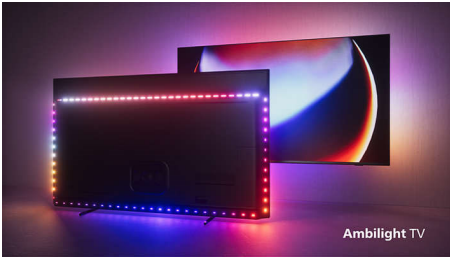

## Ambilight em 4 lados

Com o Ambilight, a experiência incrível de um televisor OLED Philips é ainda melhor! As luzes LED nos quatro lados do televisor brilham e mudam de cor em perfeita sintonia com as cores da ação no ecrã, ou com a música. É tão acolhedor e envolvente que vai perguntar-se como conseguiu ver televisão sem ele.