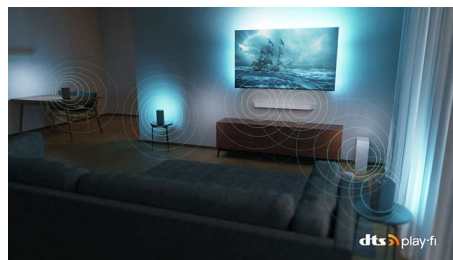

### DTS Play-Fi

Получавате впечатляващ, чист звук от телевизора веднага след изваждане от кутията. Ако искате повече, безжичната домашна система Philips с DTS Play-Fi ви

65PUS8548/12

позволява да се свържете със съвместими тонколони SoundBar и безжични високоговорители в дома ви за секунди. Можете дори да създадете система за съраунд звук за домашно кино, като използвате телевизора си като централен високоговорител.