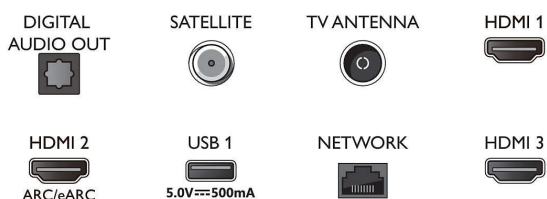

Connections

Side

Bottom

4K Ambilight TV

Телевизор Ambilight 164 см (65") Видео процесор P5 Perfect Picture, Поддържа всички основни HDR формати, Google TV™

65PUS8548/12

Спецификации

Android TV