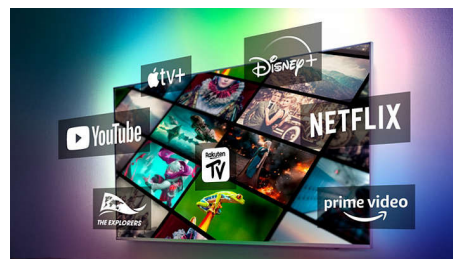

Google TV™

Какво искате да гледате? Google TV обединява филми, предавания и други от всички ваши приложения и абонаменти и ги подрежда точно за вас. Ще получавате предложения въз основа на това, което харесвате, и дори можете да използвате приложението Google TV на телефона си, за да съставите списък за гледане в движение.

AMBILIGHT tv

Perfect Picture Engine

Dolby VISION-ATMOS

dts play-fi

AMD FreeSync Premium

Google TV

Ok Google