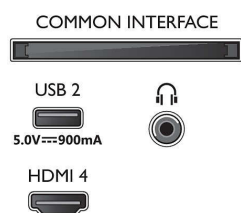

Телевизор Ambilight 164 см (65") Видео процесор P5 Perfect Picture, Поддържа всички основни HDR формати, Google TV™

65PUS8548/12

Спецификации

Ambilight

- Функции на Ambilight: Адаптиране към цвета на стената, Режим "фоайе", Режим игра, Музика с Ambilight, AmbiWakeup, AmbiSleep, работи с безжични домашни високоговорители Philips, Анимация при стартиране на Ambilight
- Версия на Ambilight: 3-странен

Картина/дисплей

- Размер на екрана по диагонал (инчове): 65 инч
- Размер на екрана по диагонал (метрична с-ма): 164 см
- Дисплей: 4K Ultra HD LED

- Разделителна способност на екрана: 3840 x 2160
- Основна скорост на обновяване: 60 Hz
- Блок за обработка на картината: Видео процесор P5 Perfect Picture
- Подобрение на картината: Dolby Vision, HDR10+, Micro Dimming Pro, Natural Motion, Широка цвятова гама 90% DCI/P3, CalMAN Ready, HLG (Hybrid Log Gamma)

Входна разделителна способност на дисплея

- Разделителна способност – Скорост на обновяване: 576p – 50 Hz, 640 x 480 – 60 Hz,

720p-50 Hz, 60 Hz, 1920 x 1080p – 24 Hz, 25 Hz, 30 Hz, , 50 Hz, 60 Hz, 2560 x 1440 – 60Hz, 3840 x 2160p – 24 Hz, 25 Hz, 30 Hz, , 50 Hz, 60 Hz

Тuner / Приемане / Предаване

- Цифров телевизор: DVB-T/T2/T2-HD/C/S/S2
- Възпроизвеждане на видео: PAL, SECAM
- Телевизионен справочник на програмите*: Електронен справочник на програмите за 8 дни
- Индикатор за силата на сигнала
- Телетекст: 1000 страници Hypertext
- HEVC поддръжка

Connections

Side