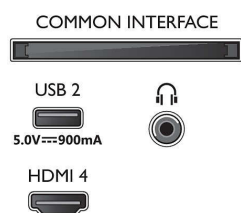

4K Ambilight TV

Телевизор Ambilight 164 см (65") Видео процесор P5 Perfect Picture, Поддържа всички основни HDR формати, Google TV™

65PUS8548/12

Спецификации

Ambilight

- Функции на Ambilight: Адаптиране към цвета на стената, Режим "фоайе", Режим игра, Музика с Ambilight, AmbiWakeur, AmbiSleep, работи с безжични домашни високоговорители Philips, Анимация при стартиране на Ambilight
- Версия на Ambilight: 3-странен

Картина/дисплей

- Размер на екрана по диагонал (инчове): 65 инч
- Размер на екрана по диагонал (метрична с-ма): 164 см
- Дисплей: 4K Ultra HD LED

- Разделителна способност на екрана: 3840 x 2160
- Скорост на обновяване: 60 Hz
- Видеопроцесор: Видео процесор P5 Perfect Picture
- Подобрене на картината: Dolby Vision, HDR10+, Micro Dimming Pro, Natural Motion, Широка цвятова гама 90% DCI/P3, CalMAN Ready, HLG (Hybrid Log Gamma)

Разделителна способност на дисплея

- Разделителна способност – Скорост на обновяване: 576p – 50 Hz, 640 x 480 – 60 Hz, 720p-50 Hz, 60 Hz, 1920 x 1080p – 24 Hz, 25 Hz, 30

Hz, , 50 Hz, 60 Hz, 2560 x 1440 – 60Hz, 3840 x 2160p – 24 Hz, 25 Hz, 30 Hz, , 50 Hz, 60 Hz

Тuner / Приемане / Предаване

- Цифров телевизор: DVB-T/T2/T2-HD/C/S/S2
- Възпроизвеждане на видео: PAL, SECAM
- Телевизионен справочник на програмите*: Електронен справочник на програмите за 8 дни
- Индикатор за силата на сигнала
- Телетекст: 1000 страници Hypertext
- HEVC поддръжка

Connections

Side