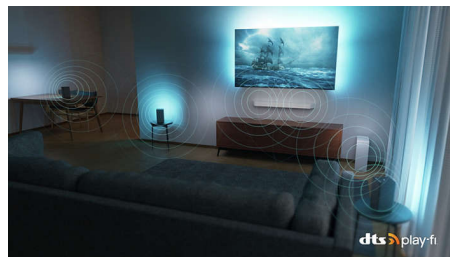

DTS Play-Fi

Получавате впечатляващ, чист звук от телевизора веднага след изваждане от кутията. Ако искате повече, безжичната домашна система Philips с DTS Play-Fi ви позволява да се свържете със съвместими тонколони SoundBar и безжични