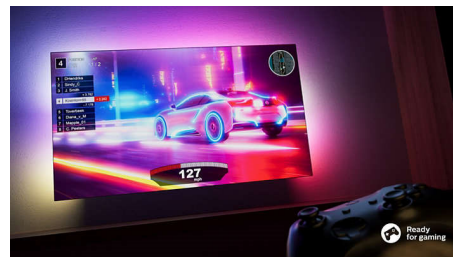

Обича игрите

Нямате търпение да играете? Вашият 60 Hz телевизор Ambilight с HDMI 2.1 поддържа бърз геймплей, а режимът Ultra Motion Clarity осигурява по-ясна и плавна картина. Включете конзолата си и автоматично ще се активира настройката за изключително кратко закъснение, а режимът за игри на Ambilight прави тръпката още по-голяма.