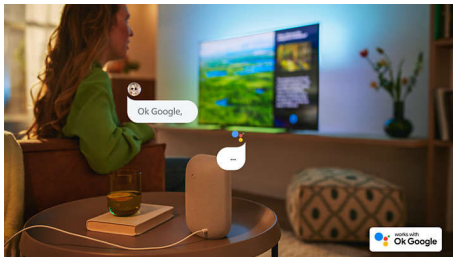

Philips LED
HD-TV

80 cm (32") TV
Philips Smart TV
Pixel Plus HD

32PHS6808

TV-en som elsker å strømme

HD-TV

Bruk mindre tid på å lete etter noe å se på, og mer tid på å nyte! Denne responsive smart-TV-en søker gjennom alle de store strømmetjenestene for deg for å raskt finne det du leter etter eller komme med forslag. Du får også et skarpt bilde og stemmestyring.

Talekontroll med kunstig intelligens

Du kan velge mellom stemmeassistenter! Du kan kontrollere TV-en og be Google Assistant

om å finne programmer og filmer via Google-smarthøytalere. Eller spør Alexa via Alexa-aktiverede enheter.