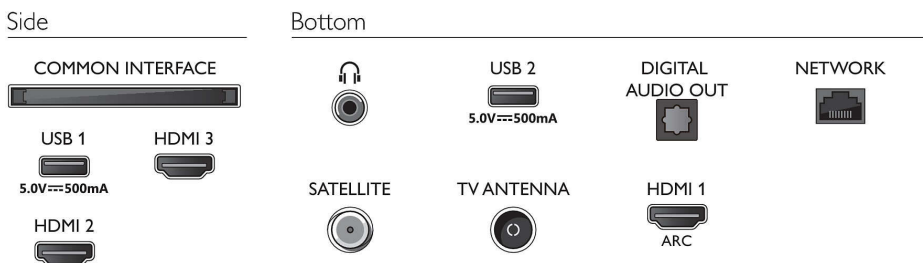

Drift

- Strømnett: AC 220-240 V 50/60 Hz
- Effektforbruk i standby: mindre enn 0,3 W
- Strømsparingsfunksjoner: Timer for automatisk avslåing, Slå av bilde (for radio), Øko-modus, Lyssensor

Tilbehør

- Vedlagt tilbehør: Fjernkontroll, 2 x AAA-batterier, Bordstativ, Nettledning, Hurtigstartveiledning, Brosjyre om regelverk og sikkerhet

Formgivning

- TV-farge: Ramme i satinert krom
- Stativutforming: Sticker i satinert krom

Mål

- Bredde, apparat: 711,0 millimeter
- Høyde, apparat: 435,0 millimeter
- Dybde, apparat: 89,0 millimeter
- Produktvekt: 4,0 kg
- Bredde, apparat (med stativ): 711,0 millimeter
- Høyde, apparat (med stativ): 454,0 millimeter
- Dybde, apparat (med stativ): 177,0 millimeter
- Produktvekt (+stativ): 4,2 kg
- Eskebredde: 798,0 millimeter
- Eskehøyde: 522,0 millimeter
- Eskedybde: 133,0 millimeter
- Vekt, inkl. emballasje: 6,2 kg
- Bredde, stativ: 595,0 millimeter
- Høyde, stativ: 20,0 millimeter
- Dybde, stativ: 177,0 millimeter
- Avstand mellom to stativer: 595,0 millimeter
- Stativhøyde til nedre kant av TV-en: 20,0 millimeter
- Veggfeste-kompatibel: 100 x 100 mm

Connections

Utgivelsesdato
2023-11-10

Versjon: 6.6.1

EAN: 87 18863 03683 9

© 2023 Koninklijke Philips N.V.
Alle rettigheter forbeholdt.

Spesifikasjonene kan endres uten varsel. Varemerker tilhører Koninklijke Philips N.V. eller deres respektive eiere.

www.philips.com

* EPG og faktisk synlighet (opptil 8 dager) avhenger av land og leverandør.

* TV-en støtter DVB-mottak av gratiskanaler. Enkelte DVB-operatører støttes kanskje ikke. Du finner en oppdatert liste under Vanlige spørsmål (FAQ) på Philips' nettsted for kundestøtte. Enkelte operatører krever betaling for tilgang samt abonnement. Kontakt din operatør for mer informasjon.

* TV Remote-appen fra Philips og de relaterte funksjonene varierer etter TV-modell, operatør og land, i tillegg til smartenhetsmodell og operativsystem. Hvis du vil ha mer informasjon, kan du gå til: www.philips.com/TVRemoteapp.

* Rakuten TV er tilgjengelig i utvalgte språk og land.

* Funksjonene på Smart TV-appen varierer etter TV-modell og land. Hvis du vil ha mer informasjon, kan du gå til: www.philips.com/smarttv.

* Denne TV-en inneholder bly kun i enkelte deler eller komponenter, hvor det ikke finnes noen teknologiske alternativer i henhold til eksisterende unntaksklausuler under RoHS-direktivet.

* Amazon Prime er tilgjengelig i utvalgte språk og land.

* Netflix-abonnement kreves. Underlagt vilkårene på <https://www.netflix.com>

* Google Assistant er tilgjengelig på utvalgte språk og land. Listen over støttede land og språk vil bli utvidet over tid. Ta kontakt med kundestøtten vår for å få den nyeste informasjonen.