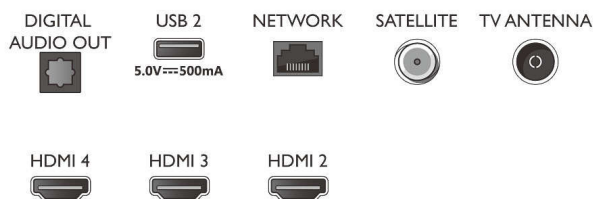

LED televizor 4K UHD se systémem Android

3stranný Ambilight TV Podpora hlavních formátů HDR, Dolby Vision a Dolby Atmos, 177 cm (70") televizor Android

70PUS7956/12

Specifikace

Ambilight

- Funkce Ambilight: Herní režim, Režim Lounge, Funkce přizpůsobení barvě stěn, Vestavěná funkce Ambilight
- Verze Ambilight: třístranný

Obraz/displej

- Poměr stran: 16:9
- Úhlopříčka obrazovky (palce): 70 palců
- Úhlopříčka obrazovky (metrická): 177 cm
- Displej: 4K Ultra HD LED

- Rozlišení panelu: 3840x2160
- Vylepšení obrazu: Ultra rozlišení, Dolby Vision, HLG (Hybrid Log Gamma), Kompatibilní s technologií HDR10+
- Úhlopříčka obrazovky (palce): 70 palců

Podporovaná rozlišení

- Počítačové vstupy na všech konektorech HDMI: až do rozlišení 4K UHD 3840x2160 při 60 Hz, Podpora HDR, HDR10/ HLG
- Vstupy videa na všech konektorech HDMI: až do

rozlišení 4K UHD 3840 x 2160 při 60 Hz, Podpora HDR, HDR10/HLG (Hybrid Log Gamma), HDR10+/Dolby Vision

Tuner/příjem/vysílání

- Digitální příjem: DVB-T/T2/T2-HD/C/S/S2
- Přehrávání videa: PAL, SECAM
- Podpora MPEG: MPEG2, MPEG4
- Průvodce televizními programy*: Průvodce EPG na 8 dnů
- Indikace úrovně signálu

Connections

Side

Bottom