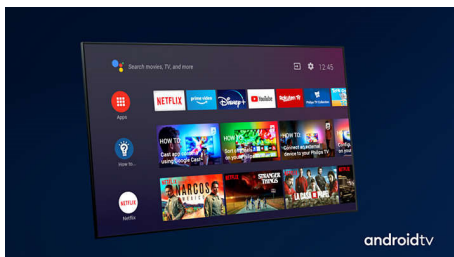

Jednoduše chytrý. Televizor Android

Televizor Philips se systémem Android vám poskytne požadovaný obsah, kdykoli jej budete chtít. Domovskou obrazovku si můžete přizpůsobit tak, aby zobrazovala vaše oblíbené

aplikace, takže můžete snadno začít streamovat filmy a pořady, které máte rádi. Nebo pokračovat tam, kde jste skončili.