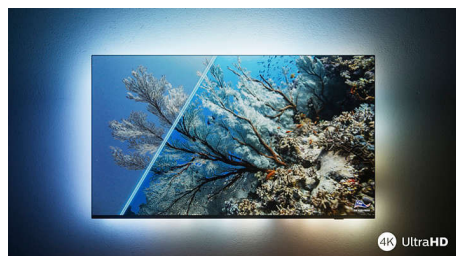

Podporuje všechny hlavní formáty HDR

Váš televizor Philips 4K UHD je kompatibilní se všemi hlavními formáty HDR i s technologií Dolby Vision. Nezáleží na tom, zda se jedná o populární seriál, nebo o nejnovější videohru – stíny v nich budou temnější, jasné povrchy budou zářit a barvy budou reálnější.

Možností připojení HDMI

Ready for gaming

Televizor Philips se může pochlubit nejnovější konektivitou přes port HDMI, a když začnete hrát hru na konzoli, automaticky se přepne na

nastavení s nízkou latencí. Herní režim Ambilight vnáší napětí přímo do místnosti.

Tenký, atraktivní design

Hledáte televizor, který se hodí do vašeho pokoje? Tento chytrý televizor 4K je ten pravý! Obrazovka prakticky bez rámečku se hodí k téměř každému stylu interiéru. Tenké nožky navíc vypadají, jako by se obrazovka vznášela nad televizní skříňkou či stolkem.

Stříbrný rámeček. Tenké nožičky.

Stříbrný rámeček. Tenké nožičky.

Hlasové ovládání AI.

Tento televizor Philips se systémem Android vám umožňuje vybrat si hlasového asistenta! Ovládejte televizor hlasem prostřednictvím chytrých domácích zařízení, která jsou kompatibilní s funkcí Google Assistant.

androidtv