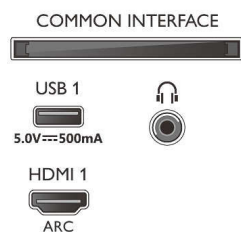

LED televizor 4K UHD se systémem Android

3stranný Ambilight TV Podpora hlavních formátů HDR, Dolby Vision a Dolby Atmos, 177 cm (70") televizor Android

70PUS7956/12

Specifikace

Ambilight

- Funkce Ambilight: Herní režim, Režim Lounge, Funkce přizpůsobení barvě stěn, Vestavěná funkce Ambilight
- Verze Ambilight: třístranný

Obraz/displej

- Poměr stran: 16:9
- Úhlopříčka obrazovky (palce): 70 palců
- Úhlopříčka obrazovky (metrická): 177 cm
- Displej: 4K Ultra HD LED

- Rozlišení panelu: 3840x2160
- Vylepšení obrazu: Ultra rozlišení, Dolby Vision, HLG (Hybrid Log Gamma), Kompatibilní s technologií HDR10+
- Úhlopříčka obrazovky (palce): 70 palců

Podporovaná rozlišení

- Počítačové vstupy na všech konektorech HDMI: až do rozlišení 4K UHD 3840x2160 při 60 Hz, Podpora HDR, HDR10/ HLG
- Vstupy videa na všech konektorech HDMI: až do

rozlišení 4K UHD 3840 x 2160 při 60 Hz, Podpora HDR, HDR10/HLG (Hybrid Log Gamma), HDR10+/Dolby Vision

Tuner/příjem/vysílání

- Digitální příjem: DVB-T/T2/T2-HD/C/S/S2
- Přehrávání videa: PAL, SECAM
- Podpora MPEG: MPEG2, MPEG4
- Průvodce televizními programy*: Průvodce EPG na 8 dnů
- Indikace úrovně signálu

Connections

Side