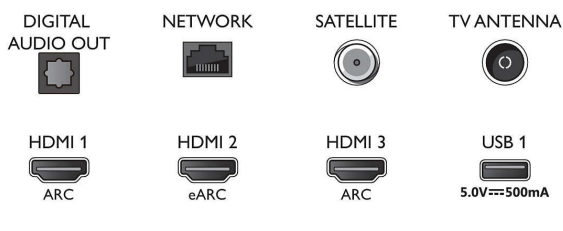

Bottom

Datum izdavanja
2023-07-27

Verzija: 8.8.2

EAN: 87 18863 02869 8

© 2023 Koninklijke Philips N.V.
Sva prava pridržana.

Specifikacije su podložne promjeni bez prethodne obavijesti. Trgovačke marke su u vlasništvu tvrtke Koninklijke Philips N.V. ili njihovih odgovarajućih vlasnika.

www.philips.com

* Elektronički vodič kroz programe i stvarna vidljivost (do 8 dana) ovisi o državi i operateru.

* Ponuda aplikacija za Android razlikuje se ovisno o državi. Više detalja potražite na lokalnom web-mjestu Google Play Store.

* Veličina memorije (Flash): 16 G, stvarno dostupan prostor na disku može se razlikovati (ovisno o npr. (pred)instaliranim aplikacijama, instaliranom operativnom sustavu itd.)

* Televizor podržava DVB prijem za besplatne kanale. Određeni DVB davatelji sadržaja možda nisu podržani. U odjeljku s najčešćim pitanjima na Philips web-mjestu za podršku možete pronaći ažurirani popis. Neki davatelji sadržaja zahtijevaju uvjetni pristup (Conditional Access) i pretplatu. Dodatne informacije zatražite od svog davatelja sadržaja.

* Aplikacija za udaljeno snimanje tvrtke Philips i vezane funkcije razlikuju se ovisno o modelu televizora, operateru i državi, kao i o modelu i operacijskom sustavu pametnog uređaja. Više informacija potražite na web-stranici: www.philips.com/TVRemotapp.

* Ponuda aplikacija za Smart TV razlikuje se ovisno o modelu televizora i državi. Više detalja potražite na stranici: www.philips.com/smarttv.

* USB snimanje vrijedi samo za digitalne kanale, snimanje može biti ograničeno zakonima o zaštiti od kopiranja emitiranih sadržaja (CI+). Mogu vrijediti ograničenja vezana uz državu ili kanal.

* Ovaj televizor sadrži olovo samo u određenim dijelovima ili komponentama za koje nisu dostupne tehnološke alternative u skladu s postojećim klauzulama izuzeća navedenima u RoHS direktivi.

* Usluga Amazon Prime dostupna je na odabranim jezicima i u određenim državama.

* Google Assistant dostupan je na Android TV uređajima tvrtke Philips koji imaju operacijski sustav Android O (8) ili novije verzije. Google Assistant dostupan je na odabranim jezicima i u određenim državama.

* Potrebna je pretplata na uslugu Netflix. Podložno uvjetima dostupnima na <https://www.netflix.com>

* Amazon, Alexa i svi povezani logotipovi zaštitni su znakovi tvrtke Amazon.com, Inc. ili njezinih podružnica. Usluga Amazon Alexa dostupna je na odabranim jezicima i u odabranim državama.

* Potrebna je pretplata na Disney+. Podložno uvjetima s <https://www.disneyplus.com> (c) 2020 Disney i srodnih entiteta. Disney+ dostupan je na odabranim jezicima i u određenim državama.

* Usluga Rakuten TV dostupna je na odabranim jezicima i u određenim državama.