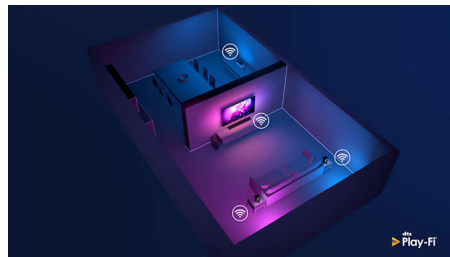

DTS Play-Fi kompatibilnost

DTS Play-Fi na televizoru tvrtke Philips omogućuje vam povezivanje kompatibilnih zvučnika u svakoj prostoriji. Imate bežične zvučnike u kuhinji? Slušajte film dok pripremate užinu ili pratite sportske komentare dok donosite piće.