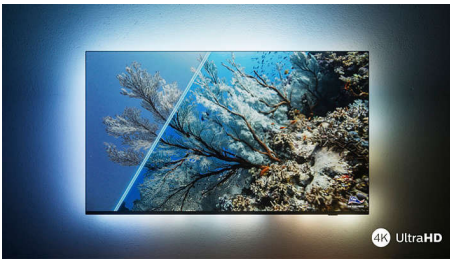

PHILIPS

Τηλεόραση Android 4K UHD LED

Τηλεόραση Ambilight 3 πλευρών Υποστήριξη σημαντικότερων φορμά HDR, Σύστημα εικόνας P5 120Hz,

Τηλεόραση Android 217 εκ. (86")

Χαρακτηριστικά

Το μοντέλο με Ambilight.

Με το Philips Ambilight, η υπέροχη εμπειρία παρακολούθησης μιας τηλεόρασης Philips γίνεται ακόμα μεγαλύτερη! Οι λυχνίες LED στα άκρα της τηλεόρασης ανάβουν και αλλάζουν χρώμα σε τέλειο συγχρονισμό με τα χρώματα της δράσης στην οθόνη ή με τη μουσική σας. Είναι τόσο εναρμονισμένο και καθηλωτικό που θα αναρωτιέστε πώς απολαμβάνετε την τηλεόραση χωρίς αυτό.

Ζωντανή εικόνα HDR

Θέλετε να αποκτήσετε την εμπειρία της τέλειας εικόνας σε κάθε σκηνή; Η τηλεόραση 4K UHD της Philips είναι συμβατή με όλες τις σημαντικές μορφές HDR, γεγονός που σημαίνει ότι απολαμβάνετε εκπληκτικές, ευκρινείς εικόνες. Θα βλέπετε κάθε λεπτομέρεια, ακόμα και σε σκοτεινές και φωτεινές περιοχές.