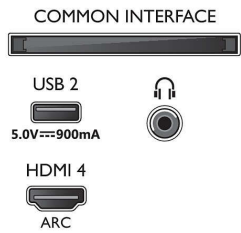

Τηλεόραση Android 4K UHD LED

Τηλεόραση Ambilight 3 πλευρών Υποστήριξη σημαντικότερων φορμά HDR, Σύστημα εικόνας P5 120Hz,
Τηλεόραση Android 217 εκ. (86")

Προδιαγραφές

Ambilight

- Χαρακτηριστικά Ambilight: Ενσωματωμένο Ambilight+Hue, Ambilight για μουσική, Λειτουργία παιχνιδιού, Ανάλογα με το χρώμα του τοίχου, Λειτουργία Lounge, AmbiWakeUp, AmbiSleep, Ασύρματα οικιακά ηχεία Philips, Ambilight Aurora, Κινούμενη εικόνα εκκίνησης Ambilight
- Έκδοση Ambilight: 3 πλευρών

Εικόνα/Οθόνη

- Μήκος διαγωνίου οθόνης (μετρικό): 217 εκ.

- Οθόνη: 4K Ultra HD LED
- Ανάλυση οθόνης: 3840 x 2160
- Εγγενής ρυθμός ανανέωσης: 120 Hz
- Picture Engine: P5 Perfect Picture Engine
- Βελτίωση εικόνας: Dolby Vision, HDR10+, Micro Dimming Pro, Λειτουργία σκηνοθέτη, Τεχνολογία Natural Motion, Ευρύ χρωματικό φάσμα 90% DCI/P3, CalMAN Ready
- Μήκος διαγωνίου οθόνης (ίντσες): 86 ίντσες

Ανάλυση οθόνης εισόδου

- Ανάλυση-Ρυθμός ανανέωσης: 576p-50Hz, 640x480-60Hz, 720p-50Hz,60Hz, 2560x1440-60Hz,120Hz, 1920x1080p-24Hz,25Hz,30Hz,50Hz, 3840x2160p-24Hz,25Hz,30Hz,50Hz, 60Hz,100Hz,120Hz.

Δέκτης/Λήψη/Μετάδοση

- Ψηφιακή τηλεόραση: DVB-T/T2/T2-HD/C/S/S2
- Οδηγός τηλεοπτικού προγράμματος*: Electronic Program Guide 8 ημερών

Connections

Side