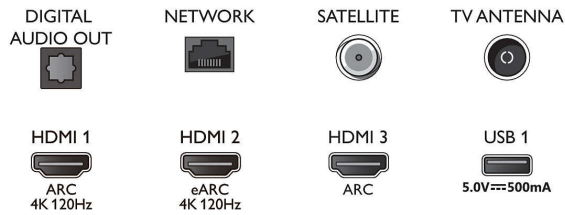

Τηλεόραση Android 4K UHD LED

Τηλεόραση Ambilight 3 πλευρών Υποστήριξη σημαντικότερων φορμά HDR, Σύστημα εικόνας P5 120Hz,
Τηλεόραση Android 217 εκ. (86")

Προδιαγραφές

Ambilight

- Χαρακτηριστικά Ambilight: Ενσωματωμένο Ambilight+Hue, Ambilight για μουσική, Λειτουργία παιχνιδιού, Ανάλογα με το χρώμα του τοίχου, Λειτουργία Lounge, AmbiWakeUp, AmbiSleep, Ασύρματα οικιακά ηχεία Philips, Ambilight Aurora, Κινούμενη εικόνα εκκίνησης Ambilight
- Έκδοση Ambilight: 3 πλευρών

Εικόνα/Οθόνη

- Μήκος διαγωνίου οθόνης (μετρικό): 217 εκ.

- Οθόνη: 4K Ultra HD LED
- Ανάλυση οθόνης: 3840 x 2160
- Εγγενής ρυθμός ανανέωσης: 120 Hz
- Picture Engine: P5 Perfect Picture Engine
- Βελτίωση εικόνας: Dolby Vision, HDR10+, Micro Dimming Pro, Λειτουργία σκηνοθέτη, Τεχνολογία Natural Motion, Ευρύ χρωματικό φάσμα 90% DCI/P3, CalMAN Ready
- Μήκος διαγωνίου οθόνης (ίντσες): 86 ίντσες

Ανάλυση οθόνης εισόδου

- Ανάλυση-Ρυθμός ανανέωσης: 576p-50Hz, 640x480-60Hz, 720p-50Hz,60Hz, 2560x1440-60Hz,120Hz, 1920x1080p-24Hz,25Hz,30Hz,50Hz, 3840x2160p-24Hz,25Hz,30Hz,50Hz, 60Hz,100Hz,120Hz.

Δέκτης/Λήψη/Μετάδοση

- Ψηφιακή τηλεόραση: DVB-T/T2/T2-HD/C/S/S2
- Οδηγός τηλεοπτικού προγράμματος*: Electronic Program Guide 8 ημερών

Connections

Side

Bottom