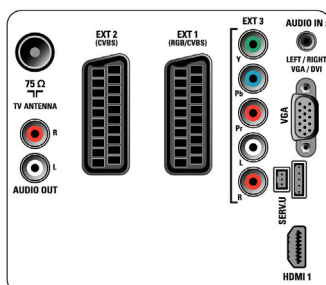

Geluid

- Uitgangsvermogen (RMS): 2 x 10 W
- Geluidssysteem: Mono, Nicam Stereo, Stereo
- Geluidsverbetering: Automatische volumeregelaar, Incredible Surround, Smart Sound, Treble- en basregeling

Connectiviteit

- Aantal SCARTS: 2
- EasyLink (HDMI-CEC): Afspelen met één druk op de knop, Systeeminformatie (menutaal), EasyLink, Audiobediening, Stand-by
- Aansluitingen aan de voor- en zijkant: HDMI v1.3, CVBS in, Audio L/R in, USB 2.0
- Ext. 1 scart: Audio L/R, RGB
- HDMI 1: HDMI v1.3
- Ext. 2 scart: Audio L/R, CVBS in
- Andere aansluitingen: Audio constant nivelleren, PC-audio-ingang, PC-ingang VGA
- Ext. 3: YPbPr, Audio L/R in

Vermogen

- Netspanning: 220 - 240 V; 50 Hz
- Omgevingstemperatuur: 5 °C tot 35 °C
- Stroomverbruik in stand-bystand: 1W
- Energieverbruik (normaal): 125 W
- Jaarlijks energieverbruik: 284,7 kWh
- Aanwezigheid lood: Ja*
- Hoeveelheid kwik: 72 mg

Accessoires

- Meegeleverde accessoires: Tafelstandaard, Voedingskabel, Snelstartgids, Gebruiksaanwijzing, Garantiekaart, Afstandsbediening, 2 AAA-batterijen

Afmetingen

- Breedte van het apparaat: 1018,5 mm
- Hoogte van het apparaat: 635,7 mm
- Diepte van het apparaat: 83 mm
- Gewicht van het product: 11,5 kg

Rear connectors

Side

Publicatiedatum
2023-07-27

Versie: 7.4.5

EAN: 87 12581 52115 8

© 2023 Koninklijke Philips N.V.
Alle rechten voorbehouden.

Specificaties kunnen zonder voorafgaande kennisgeving worden gewijzigd. Handelsmerken zijn het eigendom van Koninklijke Philips N.V. en hun respectieve eigenaren.

www.philips.com

* Normaal energieverbruik wanneer ingeschakeld gemeten in overeenstemming met IEC62087 Ed 2.
* Energieverbruik in kWh per jaar, op basis van het stroomverbruik van de televisie als deze 4 uur per dag, 365 dagen per jaar is ingeschakeld. Het werkelijke energieverbruik hangt af van hoe de televisie wordt gebruikt.
* Deze televisie bevat lood in bepaalde onderdelen of componenten waarvoor geen alternatieve technologie bestaat, in overeenstemming met bestaande vrijstellingsclausules van de RoHS-richtlijn.