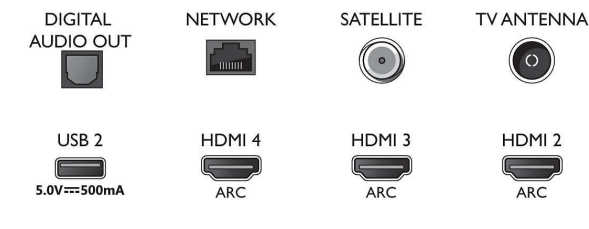

Дизайн

- Цветове на телевизора: Метален козметичен панел в светло сребристо
- Дизайн на стойка: Крачета в светлосребристо

Connections

Side

Bottom

Дата на издаване
2023-07-27

Версия: 9.9.2

EAN: 87 18863 02312 9