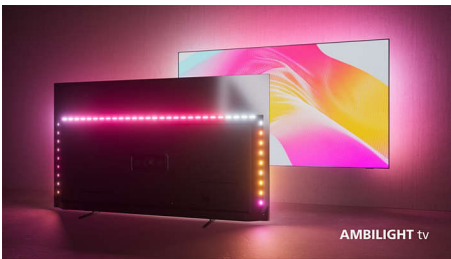

PHILIPS

Google TV 4K UHD LED

TV AMBILIGHT Dolby Vision e Dolby Atmos, Principais formatos HDR compatíveis, Google TV de 189 cm (75")

Destaques

Imagem HDR vibrante

Não importa a que você assista, esta TV LED Ambilight 4K oferece uma imagem brilhante e ultranítida com cores vivas. Além disso, a TV é compatível com todos os principais formatos HDR para que você veja mais detalhes, mesmo em áreas escuras ou brilhantes, quando estiver transmitindo conteúdo HDR.

Ambilight TV

As TVs Ambilight são as únicas com luzes de LED atrás da tela que reagem ao que você assiste, mergulhando-o em um halo de luz colorida. Isso torna tudo melhor: a TV parecerá maior e você mergulhará em seus programas, filmes e jogos favoritos.