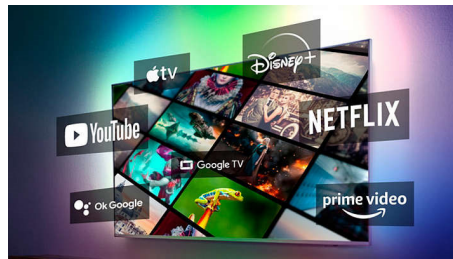

Google TV™

O que deseja assistir? O Google TV reúne filmes, programas e muito mais, de todos os seus aplicativos e assinaturas, e os organiza para você. Você receberá sugestões com base no que gosta, e pode até mesmo usar o

75PUG7908/78

aplicativo Google TV em seu telefone para criar uma watchlist quando quiser.