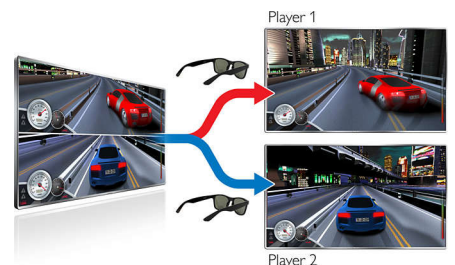

Kahekesi täisekraanil mängimine

Nende Philipsi 3D-prillide abil saab teie teler pakkuda ülimat kahe mängija täisekraani mänguelamust. Tavalistes kahe mängijaga 2D-mängudes näeb kumbki mängija enda ekraanipoolt. 3D-tehnoloogia abil on mõlemal mängijal võimalik ühe nupuvajutusega prillidel nautida mängu samal ajal täisekraanilt.