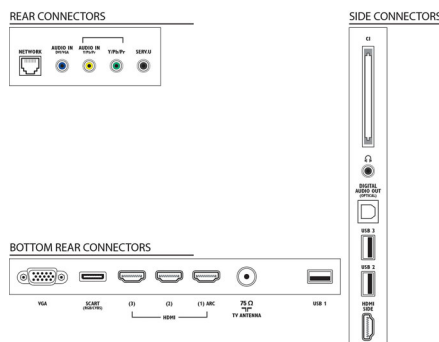

Snaga

- Mrežno napajanje: 220 - 240 V, 50/60 Hz
- Temperatura okoline: 5 °C do 40 °C
- Potrošnja energije u stanju pripravnosti: < 0,15 W
- Energetska klasa: A
- EU energetska oznaka, snaga: 62 W
- Značajke za uštedu energije: Programiranje automatskog isključivanja, Eco način rada, Senzor osvjetljenja, Slika bez zvuka (za radio)
- Godišnja potrošnja energije: 86 kWh

Dodatna oprema

- Dodatna oprema u kompletu: Kabel za napajanje,

- Daljinski upravljač, 2 x AAA baterije, Stolno postolje sa zakretanjem, Kratke upute za korisnike, Brošura s pravnim i sigurnosnim informacijama, DC adapter, Adapter za komponentni kabel, Kratke upute za Smart TV, Jamstveni list
- Dodatna oprema (opcija): Bežični USB adapter (PTA01)

Dimenzije

- Širina uređaja: 977,2 mm
- Visina uređaja: 589,0 mm
- Dubina uređaja: 42,9 mm
- Masa proizvoda: 12,8 kg
- Širina uređaja (s postoljem): 977.2 mm
- Visina uređaja (s postoljem): 628.7 mm
- Dubina uređaja (s postoljem): 240.0 mm
- Masa uređaja (+ postolje): 16.0 kg
- Širina kutije: 1205.0 mm
- Visina kutije: 702.0 mm
- Dubina kutije: 160.0 mm
- Masa zajedno s ambalažom: 19,3 kg
- Kompatibilni nosač: 400 x 400 mm

Datum izdavanja
2023-07-27

Verzija: 11.8.6

EAN: 87 12581 63194 9

© 2023 Koninklijke Philips N.V.
Sva prava pridržana.

Specifikacije su podložne promjeni bez prethodne obavijesti. Trgovačke marke su u vlasništvu tvrtke Koninklijke Philips N.V. ili njihovih odgovarajućih vlasnika.

www.philips.com

* Net TV: posjetite www.philips.com/smartytv i otkrijte koje usluge nudimo u vašoj državi.
* USB snimanje samo za digitalne kanale koji imaju IP TV elektronički vodič kroz programe (možda se primjenjuju ograničenja koja ovise o državi i kanalu). Snimanje može biti ograničeno zakonima o zaštiti od kopiranja emitiranih sadržaja (CI+). Potrebna je internetska veza.
* DivX Certified® za reprodukciju DivX® videozapisa do rezolucije HD 1080p, uključujući vrhunski sadržaj.
* Televizor podržava DVB prijem za besplatne kanale. Određeni DVB davatelji sadržaja možda nisu podržani. U odjeljku s najčešćim pitanjima na Philips web-mjestu za podršku možete pronaći ažurirani popis. Neki davatelji sadržaja zahtijevaju uvjetni pristup (Conditional Access) i pretplatu. Dodatne informacije zatražite od svog davatelja sadržaja.
* Potrošnja energije izražena u kWh godišnje, na temelju potrošnje energije televizora koji radi 4 sata dnevno 365 dana. Stvarna potrošnja energije ovisit će o načinu korištenja televizora.
* Elektronički vodič kroz programe za 8 dana, usluga nije dostupna u svim državama
* Ovaj uređaj pogodan je za prijem emitiranja zemaljske digitalne televizije slobodnog pristupa u Mađarskoj