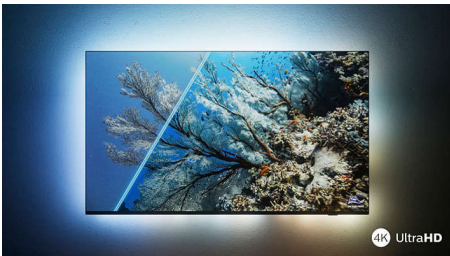

Εξαιρετικά ευκρινής εικόνα

Ό,τι κι αν παρακολουθείτε, θα απολαύσετε μια φωτεινή, εξαιρετικά ευκρινή εικόνα με

ζωντανά χρώματα. Επιπλέον, αυτή η τηλεόραση 4K (UHD με) Ambilight είναι συμβατή με όλες τις σημαντικές μορφές HDR. Έτσι, θα βλέπετε περισσότερες λεπτομέρειες, ακόμα και σε σκοτεινές και φωτεινές περιοχές, όταν μεταδίδετε περιεχόμενο HDR.