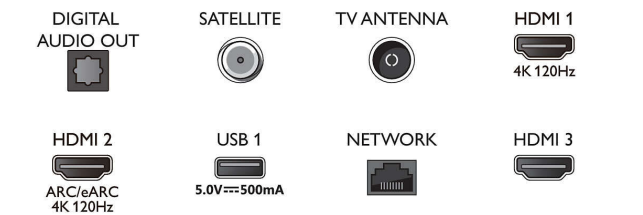

Προδιαγραφές

Ambilight

- Χαρακτηριστικά Ambilight: Ανάλογα με το χρώμα του τοίχου, Λειτουργία Lounge, Λειτουργία παιχνιδιού, Ambilight για μουσική, AmbiWakeur, AmbiSleep, λειτουργεί με ασύρματα οικιακά ηχεία Philips, Κινούμενη εικόνα εκκίνησης Ambilight
- Έκδοση Ambilight: 3 πλευρών

Εικόνα/Οθόνη

- Μήκος διαγωνίου οθόνης (ίντσες): 43 ίντσες
- Μήκος διαγωνίου οθόνης (μετρικό): 108 εκ.
- Οθόνη: 4K Ultra HD LED
- Ανάλυση οθόνης: 3840 x 2160

- Εγγενής ρυθμός ανανέωσης: 120 Hz
- Picture Engine: P5 Perfect Picture Engine
- Βελτίωση εικόνας: Micro Dimming Pro, Ευρύ χρωματικό φάσμα 90% DCI/P3, HDR10+, Dolby Vision, CalMAN Ready, Perfect Natural Motion, HLG (Hybrid Log Gamma)

Ανάλυση οθόνης εισόδου

- Ανάλυση-Ρυθμός ανανέωσης: 576p-50Hz, 640x480-60Hz, 720p-50Hz,60Hz, 1920x1080p-24Hz,25Hz,30Hz,50Hz, 60Hz,100Hz,120Hz., 2560x1440-60Hz,120Hz, 3840x2160p-24Hz,25Hz,30Hz,50Hz, , 60Hz, 100Hz, 120Hz.

43PUS8818/12

Δέκτης/Λήψη/Μετάδοση

- Ψηφιακή τηλεόραση: DVB-T/T2/T2-HD/C/S/S2
- Αναπαραγωγή βίντεο: PAL, SECAM
- Οδηγός τηλεοπτικού προγράμματος*: Electronic Program Guide 8 ημερών
- Ένδειξη ισχύος σήματος
- Teletext: Hypertext 1000 σελίδων
- Υποστήριξη HEVC

Android TV

- Λειτουργικό σύστημα: Google TV™
- Προεγκατεστημένες εφαρμογές: Ταινίες Google Play*, Αναζήτηση Google, YouTube, Netflix, Apple

Connections

Side

Bottom