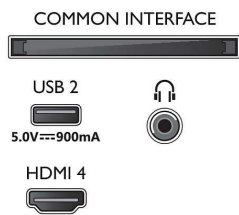

Προδιαγραφές

Ambilight

- Χαρακτηριστικά Ambilight: Ανάλογα με το χρώμα του τοίχου, Λειτουργία Lounge, Λειτουργία παιχνιδιού, Ambilight για μουσική, AmbiWakeur, AmbiSleep, λειτουργεί με ασύρματα οικιακά ηχεία Philips, Κινούμενη εικόνα εκκίνησης Ambilight
- Έκδοση Ambilight: 3 πλευρών

Εικόνα/Οθόνη

- Μήκος διαγωνίου οθόνης (ίντσες): 43 ίντσες
- Μήκος διαγωνίου οθόνης (μετρικό): 108 εκ.
- Οθόνη: 4K Ultra HD LED
- Ανάλυση οθόνης: 3840 x 2160

- Εγγενής ρυθμός ανανέωσης: 120 Hz
- Picture Engine: P5 Perfect Picture Engine
- Βελτίωση εικόνας: Micro Dimming Pro, Ευρύ χρωματικό φάσμα 90% DCI/P3, HDR10+, Dolby Vision, CalMAN Ready, Perfect Natural Motion, HLG (Hybrid Log Gamma)

Ανάλυση οθόνης εισόδου

- Ανάλυση-Ρυθμός ανανέωσης: 576p-50Hz, 640x480-60Hz, 720p-50Hz,60Hz, 1920x1080p-24Hz,25Hz,30Hz,50Hz, 60Hz,100Hz,120Hz., 2560x1440-60Hz,120Hz, 3840x2160p-24Hz,25Hz,30Hz,50Hz, , 60Hz, 100Hz, 120Hz.

43PUS8818/12

Δέκτης/Λήψη/Μετάδοση

- Ψηφιακή τηλεόραση: DVB-T/T2/T2-HD/C/S/S2
- Αναπαραγωγή βίντεο: PAL, SECAM
- Οδηγός τηλεοπτικού προγράμματος*: Electronic Program Guide 8 ημερών
- Ένδειξη ισχύος σήματος
- Teletext: Hypertext 1000 σελίδων
- Υποστήριξη HEVC

Android TV

- Λειτουργικό σύστημα: Google TV™
- Προεγκατεστημένες εφαρμογές: Ταινίες Google Play*, Αναζήτηση Google, YouTube, Netflix, Apple

Connections

Side