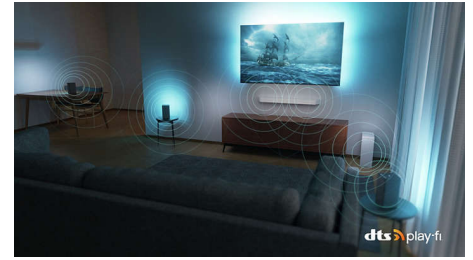

DTS Play-Fi

Απολαμβάνετε εξαιρετικό, καθαρό ήχο τηλεόρασης, χωρίς καμία ρύθμιση. Αν θέλετε περισσότερα, το ασύρματο οικιακό σύστημα Philips με τεχνολογία DTS Play-Fi σας επιτρέπει να συνδέσετε σε συμβατά soundbar και ασύρματα ηχεία στο σπίτι σας σε δευτερόλεπτα. Μπορείτε ακόμη και να δημιουργήσετε ένα σύστημα ήχου Surround home cinema χρησιμοποιώντας την τηλεόρασή σας ως κεντρικό ηχείο.