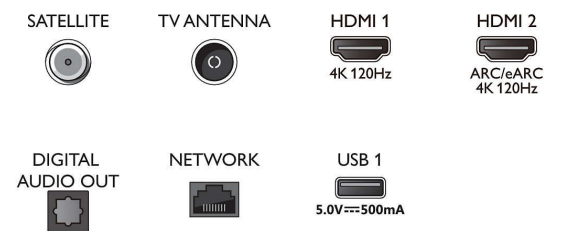

Tuner/Empfang/Übertragung

- Digitales Fernsehen: DVB-T/T2/T2-HD/C/S/S2
- TV-Programmführer*: 8-Tage-EPG

Connections

Side

Bottom

4K Ambilight TV

194 cm (77") Ambilight TV P5 Intelligent Picture Engine mit KI, Dolby Atmos Sound, Google TV™

77OLED808/12

Daten

- Signalstärkeanzeige
- Videotext: 1.000 Seiten Hypertext
- HEVC-Unterstützung

Android TV

- Betriebssystem: Google TV™
- Vorinstallierte Apps: Google Play Movies*, Google-Suche, YouTube, Netflix, Apple TV, Amazon Prime Video, Disney+, Fitness App, YouTube Music, Ambilight Aurora
- Speicherkapazität (Flash): 16 GB*
- Gaming Cloud: Geforce Now