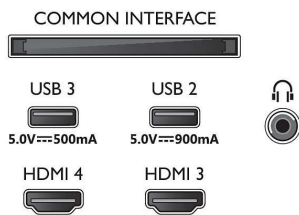

Bild/Anzeige

- Bildschirmgröße diagonal (Zoll): 77 Zoll
- Bildschirmgröße diagonal (cm): 194 cm

- Anzeige: 4K Ultra HD OLED
- Auflösung des Displays: 3.840 x 2.160
- Native Aktualisierungsrate: 120 Hz
- Picture Engine: P5 Intelligent Picture Engine mit KI
- Bildoptimierung: Perfect Natural Motion, Micro Dimming Perfect, Wide Color Gamut 99% DCI/P3, Dolby Vision, HLG (Hybrid Log Gamma), KI-Bildqualitätsmodus, CalMAN Ready, IMAX Enhanced-Modus, HDR10+ Adaptive, Filmmaker-Modus

Tuner/Empfang/Übertragung

- Digitales Fernsehen: DVB-T/T2/T2-HD/C/S/S2
- TV-Programmführer*: 8-Tage-EPG

Connections

Side

Bottom

4K Ambilight TV

194 cm (77") Ambilight TV P5 Intelligent Picture Engine mit KI, Dolby Atmos Sound, Google TV™

77OLED808/12

Daten

- Signalstärkeanzeige
- Videotext: 1.000 Seiten Hypertext
- HEVC-Unterstützung

Android TV

- Betriebssystem: Google TV™
- Vorinstallierte Apps: Google Play Movies*, Google-Suche, YouTube, Netflix, Apple TV, Amazon Prime Video, Disney+, Fitness App, YouTube Music, Ambilight Aurora
- Speicherkapazität (Flash): 16 GB*
- Gaming Cloud: Geforce Now