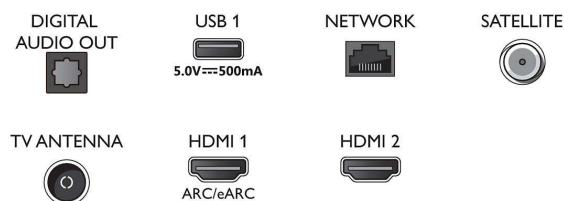

Smart TV

- Système d'exploitation: Téléviseur Smart TV avec système d'exploitation amélioré

Connections

Side

Bottom

Caractéristiques

Fonctions de Smart TV

- Interaction utilisateur: SimplyShare, Mode miroir
- Télévision interactive: HbbTV
- Applications Smart TV*: YouTube, Boutique Philips, Amazon Prime Video, Netflix
- Assistant vocal*: Amazon Alexa intégré, Fonctionne avec l'Assistant Google

Applications multimédias

- Formats de lecture de vidéos: Conteneurs : AVI, MKV, H.264/MPEG-4 AVC, MPEG-1, MPEG-2, MPEG-4, VP9, HEVC (H.265), AV1
- Formats de lecture de musique: AAC, MP3, WAV, WMA (v2 à v9.2), WMA-PRO (v9 et v10), FLAC
- Prise en charge des formats de sous-titres: .SML, .SRT, .SSA, .SUB, .TXT, .ASS
- Formats de lecture de photos: JPEG, BMP, GIF, PNG, HEIF