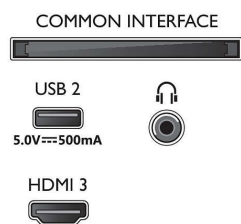

Smart TV

- Système d'exploitation: Téléviseur Smart TV avec système d'exploitation amélioré

Connections

Side

Bottom

Caractéristiques

Fonctions de Smart TV

- Interaction utilisateur: SimplyShare, Mode miroir
- Télévision interactive: HbbTV
- Applications Smart TV*: YouTube, Boutique Philips, Amazon Prime Video, Netflix
- Assistant vocal*: Amazon Alexa intégré, Fonctionne avec l'Assistant Google