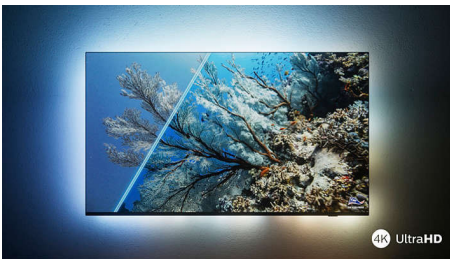

Philips LED
Téléviseur 4K Ambilight

Téléviseur Ambilight 108 cm
(43")

Prend en charge les formats HDR
Son Dolby Atmos
Philips Smart TV

43PUS8108

Un téléviseur à votre service !

Téléviseur 4K Ambilight

Les dernières sorties vous intéressent ? Dites simplement ce que vous recherchez à Alexa qui est intégrée à ce téléviseur. Vous n'avez plus qu'à vous installer confortablement et laisser la technologie Ambilight, totalement immersive, vous plonger au cœur de l'intrigue ! Vous bénéficierez également d'une image ultra-nette et d'un son réaliste Dolby Atmos.

43PUS8108/12

Points forts

Téléviseur Ambilight

Les téléviseurs Ambilight sont équipés de LED placées derrière l'écran qui réagissent à l'image affichée pour vous plonger au cœur d'un halo de lumière colorée. Tout est transformé : votre téléviseur semble plus grand et l'immersion dans vos séries, films et jeux préférés est totale.

Une image ultra-nette

Quel que soit le contenu, ce téléviseur LED 4K Ambilight affiche une image lumineuse et ultra-nette aux couleurs vives. Il est compatible avec les principaux formats HDR. Vous verrez donc plus de détails, même dans les zones sombres et claires, sur des contenus HDR en streaming.