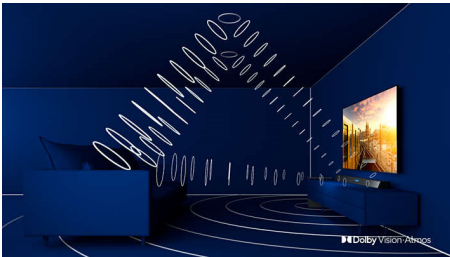

Dolby Vision en Dolby Atmos

Met de ondersteuning voor Dolby's eersteklas geluid en videoformats klinkt en lijkt alles wat u in HDR kijkt levensecht. Of u nu kijkt naar de nieuwste streamingseries of een Blu-ray Discset, u kunt genieten van het contrast, de kleur en de helderheid zoals de regisseur het heeft bedoeld. Geniet ook van de heldere, ruimtelijke klanken met detail en diepte.