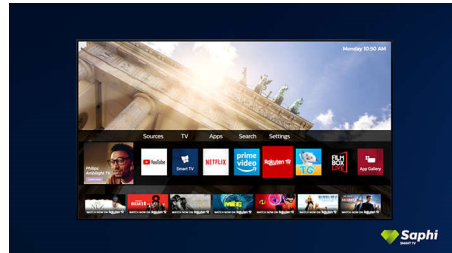

### Saphi Smart TV

SAPHI is een snel, intuïtief besturingssysteem waarmee u immens plezier beleeft aan uw Philips Smart TV. Geniet van toegang met één knop tot een duidelijk pictogrammenmenu. Ga snel naar populaire Philips Smart TV-apps zoals YouTube, Netflix en meer.