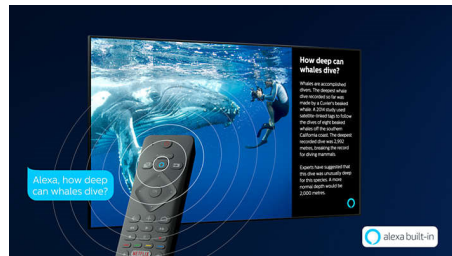

Spraakbediening

U kunt nu uw stem gebruiken om uw Philips Smart TV te bedienen. Vraag Alexa om van zender te wisselen, naar uw gameconsole over

58PUS7855/12

te schakelen of uw slimme thuisapparaten zoals uw lampen en thermostaat te bedienen. Met Alexa is dit en nog veel meer mogelijk.