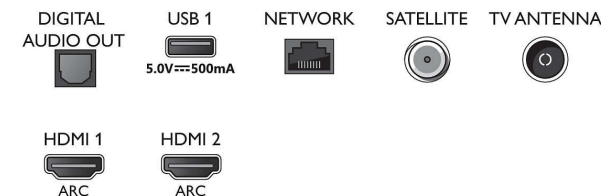

Bottom

Publicatiedatum
2023-07-27

Versie: 10.10.2

EAN: 87 18863 02341 9

© 2023 Koninklijke Philips N.V.
Alle rechten voorbehouden.

Specificaties kunnen zonder voorafgaande kennisgeving worden gewijzigd. Handelsmerken zijn het eigendom van Koninklijke Philips N.V. en hun respectieve eigenaren.

www.philips.com

- EPG en actuele gegevens (tot 8 dagen) zijn afhankelijk van land en kabelmaatschappij.
- De TV biedt ondersteuning voor gratis DVB-uitzendingen. Mogelijk worden bepaalde DVB-aanbieders niet ondersteund. Ga voor een recente lijst met aanbieders naar het gedeelte met veelgestelde vragen van de ondersteuningswebsite van Philips. Voor bepaalde aanbieders zijn voorwaarden en een abonnement vereist. Neem voor meer informatie contact op met uw aanbieder.
- Philips TV Remote-app en verwante functionaliteiten verschillen per TV-model, provider en land, smart device-model en besturingssysteem. Ga voor meer informatie naar: www.philips.com/TVRemoteapp.
- Het aanbod van Smart TV-apps verschilt per TV-model en land. Ga voor meer informatie naar: www.philips.com/smarttv.
- Alleen opnemen via USB voor digitale kanalen. Opnamen kunnen worden beperkt door een kopieerbeveiliging (CI+). Voor bepaalde landen en kanalen zijn mogelijk beperkingen van toepassing.
- Deze televisie bevat lood in bepaalde onderdelen of componenten waarvoor geen alternatieve technologie bestaat, in overeenstemming met bestaande vrijstellingsclausules van de RoHS-richtlijn.
- Amazon, Alexa en alle gerelateerde logo's zijn handelsmerken van Amazon.com, Inc. of haar dochterondernemingen. Amazon Alexa is beschikbaar in geselecteerde talen en landen.