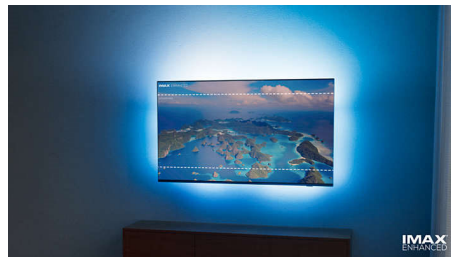

IMAX Enhanced

Willkommen in Hollywood! Mit Ihrem Philips MiniLED TV können Sie die volle Wirkung von Filmen erleben, die ursprünglich für IMAX-Kinos entwickelt wurden. Erleben Sie noch beeindruckendere Größenverhältnisse. Sehen Sie mehr in jeder Szene und mit Ambilight erleben Sie einen unvergesslichen Filmabend.

65PML9507/12