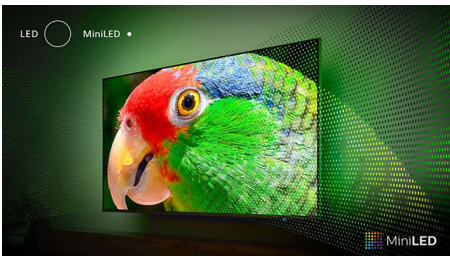

MiniLED TV

Ihr Philips MiniLED TV unterstützt alle gängigen HDR-Formate und bietet Ihnen ein

beeindruckendes Bild wie im Kino mit tiefen Schwarztönen und lebensechten Farben. Hunderte intelligent beleuchtete Zonen werden unabhängig voneinander gedimmt oder aufgehellt, um gestochen scharfe Kontraste und echte Tiefe zu ermöglichen.