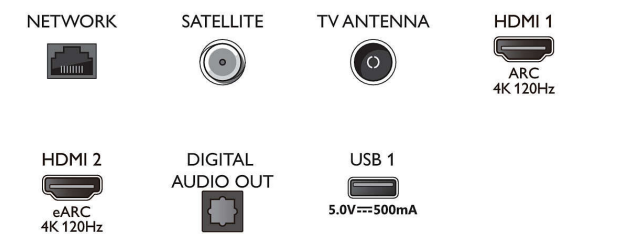

### Tuner/Empfang/Übertragung

- Digitales Fernsehen: DVB-T/T2/T2-HD/C/S/S2
- TV-Programmführer\*: 8-Tage-EPG

## Connections

Side

Bottom