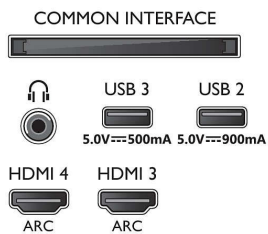

4K UHD MiniLED Android TV

P5 Intelligent Picture Engine mit KI Dolby Atmos Sound, Fernseher mit 4-seitigem Ambilight, 164 cm (65") Android TV

65PML9507/12

Daten

Ambilight

- Ambilight-Funktionen: Integriertes Ambilight+Hue, Ambilight Musik, Spielmodus, Anpassung an die Wandfarbe, Lounge-Modus, AmbiWakeUp, AmbiSleep, Philips Wireless Lautsprecher für zuhause, Ambilight Aurora, Ambilight Bootup Animation
- Ambilight-Version: nächste Generation, 4-seitig

Bild/Anzeige

- Bildschirmgröße diagonal (cm): 164 cm

- Anzeige: 4K Ultra HD LED
- Auflösung des Displays: 3.840 x 2.160
- Native Aktualisierungsrate: 120 Hz
- Picture Engine: P5 Intelligent Picture Engine mit KI
- Bildoptimierung: Wide Color Gamut 95 % DCI/P3, Dolby Vision, Perfect Natural Motion, Micro Dimming Premium, KI-Bildqualitätsmodus, CalMAN Ready, HDR10+, IMAX Enhanced-Modus, Filmmaker-Modus
- Bildschirmgröße diagonal (Zoll): 65 Zoll

Bildschirmeingangsauflösung

- Aktualisierungsrate (Auflösung): 576p, 50 Hz, 640 x 480, 60 Hz, 720p, 50 Hz, 60 Hz, 1.920 x 1.080p, 24 Hz, 25 Hz, 30 Hz, 50 Hz, , 60 Hz, 100 Hz, 120Hz., 2560 x 1440, 60 Hz, 120 Hz, 3.840 x 2.160p, 24 Hz, 25 Hz, 30 Hz, 50 Hz, , 60 Hz, 100 Hz, 120Hz.

Tuner/Empfang/Übertragung

- Digitales Fernsehen: DVB-T/T2/T2-HD/C/S/S2
- TV-Programmführer*: 8-Tage-EPG

Connections

Side