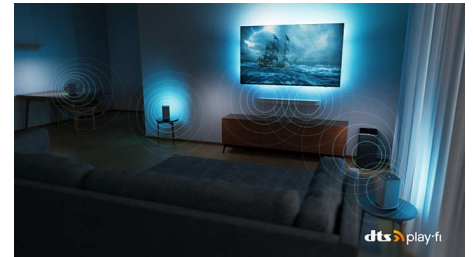

Kompatibel mit DTS Play-Fi

Mit dem kabellosen Philips Heimsystem mit DTS Play-Fi können Sie im Handumdrehen eine Verbindung zu kompatiblen Soundbars und kabellosen Lautsprechern in Ihrem Zuhause herstellen. Genießen Sie Filme in der Küche. Geben Sie Musik überall wieder. Sie können sogar ein Home Entertainment-System mit Surround Sound erstellen, indem Sie Ihren Philips Fernseher als zentralen Lautsprecher verwenden.