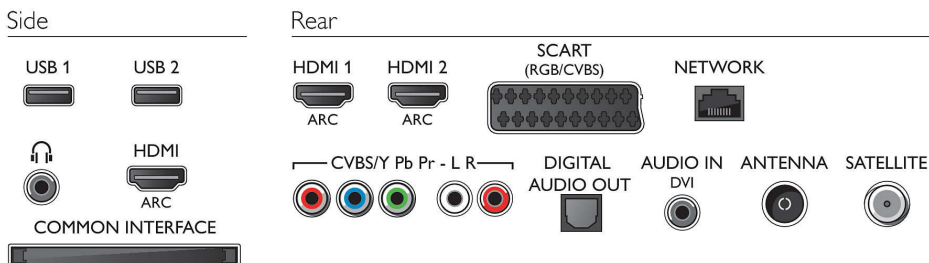

Common Interface Plus (CI+), Ethernet-LAN RJ-45, Digitaalne helisisend (optiline), Audio L/R in (helisisend), Kõrvklapiväljund, Hoolduspistik

Võimsus

- Toiteallikas: Vahelduvvool 220–240 V, 50–60 Hz
- Ümbritsev temperatuur: 5 °C kuni 40 °C
- Energiaarve ooterežiimis: < 0,3 W
- Energiamärgise klass: A++
- EL-i energiamärgise võimsus: 37 W
- Energiasäästufunktsioonid: Automaatse väljalülituse taimer, Ökorežiim, Pildi väljalülitamine (raadio kuulamiseks)
- Väljalülitatud seadme võimsustarve: < 0,3
- Aastane energiarve: 54 kWh/h

Tarvikud

- Komplektis olevad tarvikud: 4 paari passiiv-3D-prille, Lauapealne alus, Kaugjuhtimispult, 2 x AAA-patareid, Toitejuhe, Kiirjuhend, Juriidilise teabe ja ohutusnõuete brošüür, Garantiileht
- Valikulised tarvikud: Philipsi telekaamera PTA317, 3D-prillid PTA417, 3D-prillid, mängukomplekt PTA436

Mõõtmed

- Seadme laius: 1064 mm
- Seadme kõrgus: 620 mm
- Seadme sügavus: 70 mm
- Toote kaal: 13,4 kg
- Seadme laius (alusega): 1064 mm
- Seadme kõrgus (alusega): 680 mm
- Seadme sügavus (alusega): 254 mm
- Toote kaal (alusega): 14,8 kg
- Karbi laius: 1140 mm
- Karbi kõrgus: 710 mm
- Karbi sügavus: 133 mm
- Kaal (koos pakendiga): 17,4 kg
- Ühildub seinakinnitusega: 400 x 400 mm

Connections

Väljalaske kuupäev
2023-07-27

Versioon: 4.0.1

EAN: 87 12581 72367 5

© 2023 Firma Koninklijke Philips N.V.
Kõik õigused kaitstud

Spetsifikatsioone võib muuta ette teatamata
Kaubamärgid kuuluvad firmale Koninklijke Philips N.V.
või vastavatele omanikele.

www.philips.com

* Rakendus MyRemote ja sellega seotud funktsioonid sõltuvad nii teleri mudelist ja riigist kui ka nutiseadme mudelist ja operatsioonisüsteemist. Lisateabe saamiseks külastage veebilehte: www.philips.com/TV.

* Rakenduse Smart TV jaoks külastage teie riigis pakutavate teenustega tutvumiseks veebilehte www.philips.com/TV.

* Cloud TV pakumine sõltub selle saadavalolevusest antud riigis ja regulatsioonidest

* Ühilduvus sõltub Miracasti Wi-Fi sertifikaadist ja Android 4.2 või uuema versiooni olemasolust. Lisateabe saamiseks vaadake oma seadme dokumente.

* USB kaudu salvestamine vaid digikanalitel, salvestamine võib olla piiratud saate kopeerimiskaitsega (CI+). Võidakse kohaldada riigi ja kanali piiranguid.

* Philipsi telekaamerat (PTA317) müüakse eraldi.

* Lapsevanemad peavad 3D-vaatamise ajal oma lapsi jälgima ja veenduma, et lastel ei esine ühtegi eespool mainitud vaevust. 3D-vaatamine ei ole soovitatav alla 6-aastastele lastele, kuna nende nägemissüsteem ei ole veel täielikult välja arenenud.

* Teler toetab vabade kanalite DVB-vastuvõttu. Teler ei pruugi toetada teatud DVB-opearaatoreid. Värske loendi leiata Philipsi klientide veebisaidil jaotises KKK. Mõnede operaatorite puhul on vajalik tingimusjuurdepääs ja teenuse tellimus. Pöörduge lisateabe saamiseks oma operaatori poole.

* Energiatarve kWh/aasta, põhineb 365 päeva aastas ja 4 tundi ööpäevas töötava teleri energiatarbel. Tegelik energiatarve oleneb sellest, kuidas telerit kasutatakse.

* Elektrooniline saatetava ja selle tegelik nähtavus (kuni 8 päeva) sõltub riigist ja operaatorist.