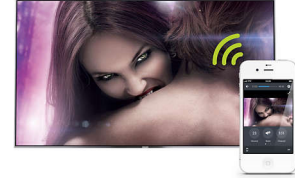

MyRemote*

Kontrollige oma Philipsi telerit otse oma nutiseadmest. Tänu rakendusele MyRemote ei ole kunagi lihtsam olnud teie nutiseadmes oleva sisu jagamine teleris (SimplyShare) või värskema teabe hankimine telekava abil, mis võimaldab teil valida, milliseid saateid vaadata.