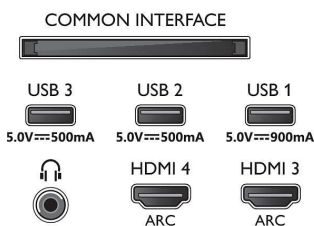

Specificaties

Ambilight

- Ambilight-functies: Geïntegreerde Ambilight en Hue, Ambilight Music, Gamemodus, Past zich aan de muurkleur aan, Lounge-modus, AmbiWakeup, AmbiSleep, Draadloze Philips-luidsprekers voor thuisgebruik, Ambilight Aurora, Ambilight-animatie bij opstarten
- Ambilight-versie: volgende generatie vierzijdig

Beeld/scherm

- Schermdiagonaal (centimeters): 194 cm
- Display: 4K Ultra HD OLED

- Schermresolutie: 3840 x 2160
- Native vernieuwingsfrequentie (Native refresh rate): 120 Hz
- Beeldengine: P5 AI Perfect Picture Engine
- Beeldverbetering: Breed kleurengamma 99% DCI/P3, Dolby Vision, Perfect Natural Motion, Micro Dimming Perfect, A.I. PQ-modus, Klaar voor CalMAN, HDR10+ Adaptive, IMAX Enhanced-modus, Filmmakermodus
- Schermdiagonaal (inch): 77 inch

Schermsresolutie

- Resolution-Refresh rate (vernieuwingsfrequentie): 576p - 50 Hz, 640 x 480 - 60 Hz, 720p - 50 Hz, 60 Hz, 1920 x 1080p - 24 Hz, 25 Hz, 30 Hz, 50 Hz, 60 Hz, 100 Hz, 120 Hz, 2560 x 1440-60 Hz, 120 Hz, 3840 x 2160p - 24 Hz, 25 Hz, 30 Hz, 50 Hz, 60 Hz, 100 Hz, 120 Hz.

Tuner/ontvangst/transmissie

- Digitale TV: DVB-T/T2/T2-HD/C/S/S2
- TV-programmagids*: Elektronische programmagids voor 8 dagen

Connections

Side