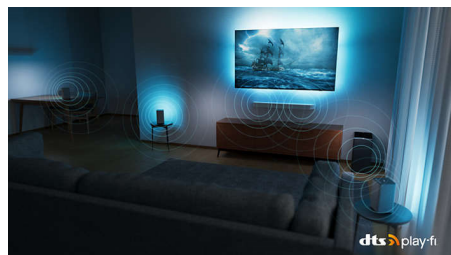

Compatibel met DTS Play-Fi

Het draadloze Home-systeem van Philips is uitgerust met DTS Play-Fi waarmee u in enkele

seconden verbinding met compatibele soundbars en draadloze luidsprekers in uw huis maakt. Luister naar films in de keuken. Speel overal muziek af. U kunt zelfs een home cinema Surround Sound-systeem creëren door uw Philips-TV als centrale luidspreker te gebruiken.