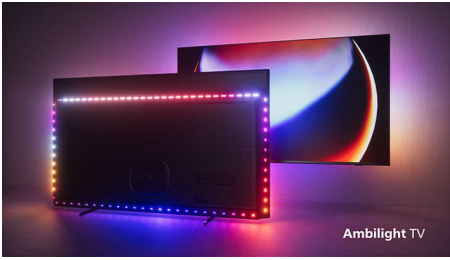

PHILIPS

4K UHD Android TV

P5 AI Perfect Picture Engine Dolby Atmos-geluid, TV met 4-zijdige Ambilight, Android TV van 194 cm (77")

77OLED807/12

Kenmerken

4-zijdig Ambilight

Met Ambilight wordt het kijken naar een Philips OLED-TV nog intenser! LED-lampen rond de rand van de TV lichten op en veranderen van kleur in perfecte overeenstemming met de kleuren van de actie op het scherm of bij de muziek. Het is zo warm en meeslepend dat u zich afvraagt hoe u het zo lang zonder hebt kunnen doen.

Philips OLED-TV

Wilt u de volle kracht van elke scène voelen? Het levensechte beeld van uw Philips OLED-TV ziet er altijd geweldig uit, zelfs als u het onder een hoek bekijkt. Zwart is altijd zwart, nooit grijs, en u ziet elk detail in schaduwen of lichte gebieden. Alle belangrijke HDR-indelingen worden ondersteund, zodat u helemaal opgaat als nooit tevoren.