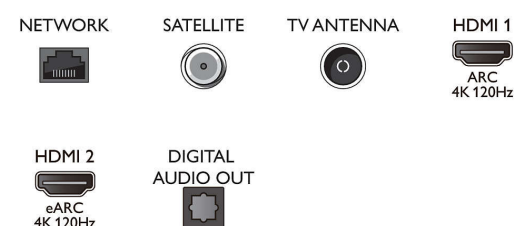

Specificaties

Ambilight

- Ambilight-functies: Geïntegreerde Ambilight en Hue, Ambilight Music, Gamemodus, Past zich aan de muurkleur aan, Lounge-modus, AmbiWakeup, AmbiSleep, Draadloze Philips-luidsprekers voor thuisgebruik, Ambilight Aurora, Ambilight-animatie bij opstarten
- Ambilight-versie: volgende generatie vierzijdig

Beeld/scherm

- Schermdiagonaal (centimeters): 194 cm
- Display: 4K Ultra HD OLED

- Schermresolutie: 3840 x 2160
- Native vernieuwingsfrequentie (Native refresh rate): 120 Hz
- Beeldengine: P5 AI Perfect Picture Engine
- Beeldverbetering: Breed kleurengamma 99% DCI/P3, Dolby Vision, Perfect Natural Motion, Micro Dimming Perfect, A.I. PQ-modus, Klaar voor CalMAN, HDR10+ Adaptive, IMAX Enhanced-modus, Filmmakermodus
- Schermdiagonaal (inch): 77 inch

Schermsresolutie

- Resolution-Refresh rate (vernieuwingsfrequentie): 576p - 50 Hz, 640 x 480 - 60 Hz, 720p - 50 Hz, 60 Hz, 1920 x 1080p - 24 Hz, 25 Hz, 30 Hz, 50 Hz, 60 Hz, 100 Hz, 120 Hz, 2560 x 1440-60 Hz, 120 Hz, 3840 x 2160p - 24 Hz, 25 Hz, 30 Hz, 50 Hz, 60 Hz, 100 Hz, 120 Hz.

Tuner/ontvangst/transmissie

- Digitale TV: DVB-T/T2/T2-HD/C/S/S2
- TV-programmagids*: Elektronische programmagids voor 8 dagen

Connections

Side

Bottom