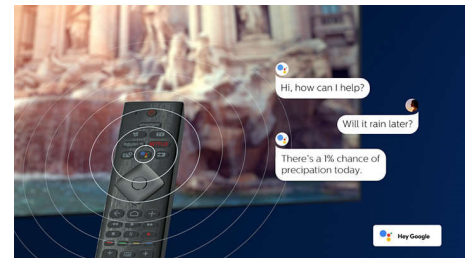

### Levendig HDR-beeld

Uw Philips 4K UHD-TV is compatibel met alle gangbare HDR-indelingen, waaronder Dolby Vision. Of u nu een populaire serie bekijkt of de nieuwste videogame speelt: schaduwen zijn dieper, heldere oppervlakken stralen en kleuren zijn levensecht.

### Compatibel met DTS Play-Fi

Met DTS Play-Fi op uw Philips-TV kunt u in elke kamer verbinding maken met compatibele luidsprekers. Hebt u draadloze luidsprekers in

58PUS8536/12

de keuken? Luister naar de film terwijl u een snack maakt of blijf op de hoogte van het sportcommentaar terwijl u voor iedereen een drankje inschenkt.

### HDMI 2.1 VRR en lage latentie

Uw Philips-TV beschikt over de nieuwste HDMI 2.1-connectiviteit en de TV schakelt automatisch over naar een lage latentieinstelling wanneer u een game op uw console gaat spelen. VRR wordt ondersteund voor vloeiende, snelle gameplay. De gamemodus van Ambilight brengt de sensatie naar uw huiskamer.

### AI-spraakbediening

Druk op een knop op de afstandsbediening om te praten met de Google Assistant. Bedien de TV of Smart Home-apparaten die compatibel zijn met Google Assistant met uw stem. Of vraag Alexa om de TV te bedienen via apparaten die geschikt zijn voor Alexa.