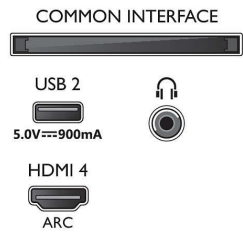

4K UHD LED Android TV

TV met 3-zijdige Ambilight Voor de belangrijkste HDR-indelingen, P5 Perfect Picture Engine, Android TV van 146 cm (58")

Specificaties

Ambilight

- Ambilight-functies: Geïntegreerde Ambilight en Hue, Ambilight Music, Gamemodus, Past zich aan de muurkleur aan, Lounge-modus, AmbiWakeup, AmbiSleep, Draadloze Philips-luidsprekers voor thuisgebruik
- Ambilight-versie: Driezijdig

Beeld/scherm

- Beeldformaat: 16:9
- Schermdiagonaal (inch): 58 inch

- Schermdiagonaal (centimeters): 146 cm
- Display: 4K Ultra HD-LED
- Schermresolutie: 3840 x 2160
- Beeldengine: P5 Perfect Picture Engine
- Beeldverbetering: Ultra-resolutie, HDR10+, Dolby Vision, ISF-kleurbeheer, Micro Dimming Pro
- Schermdiagonaal (inch): 58 inch

Ondersteunde beeldschermresolutie

- Computeringangen op alle HDMI: HDR ondersteund, HDR10/ HLG, tot 4K UHD 3840 x

58PUS8536/12

- 2160 bij 60 Hz, HDR ondersteund, HDR10+/HLG
- Video-ingangen op alle HDMI: tot 4K UHD 3840 x 2160 bij 60Hz, HDR ondersteund, HDR10/HLG (Hybrid Log Gamma), HDR10+/Dolby Vision

Tuner/ontvangst/transmissie

- Digitale TV: DVB-T/T2/T2-HD/C/S/S2
- Videoweergave: PAL, SECAM
- MPEG-ondersteuning: MPEG2, MPEG4
- TV-programmagids*: Elektronische programmagids voor 8 dagen

Connections

Side