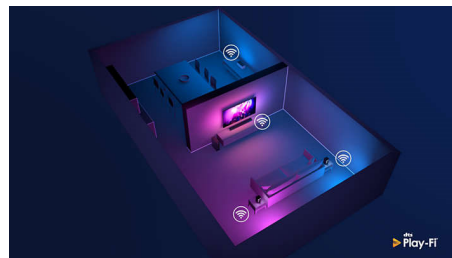

Compatibel met DTS Play-Fi

Met DTS Play-Fi op uw Philips-TV kunt u in elke kamer verbinding maken met compatibele luidsprekers. Hebt u draadloze luidsprekers in

58PUS8536/12

de keuken? Luister naar de film terwijl u een snack maakt of blijf op de hoogte van het sportcommentaar terwijl u voor iedereen een drankje inschenkt.