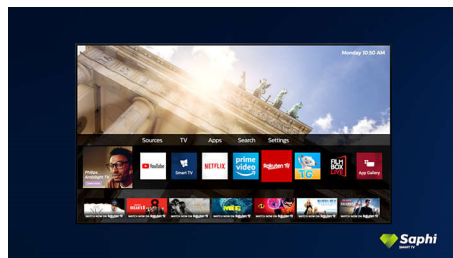

SAPHI

SAPHI ist ein schnelles, intuitives Betriebssystem, mit dem die Verwendung Ihres Philips Smart TV ein ganz besonderes Erlebnis wird. Genießen Sie hervorragende Bildqualität und erhalten Sie mit einem Klick

Zugriff auf eine klare Menüführung. Bedienen Sie Ihren Fernseher mit Leichtigkeit und navigieren Sie schnell zu den beliebtesten Philips Smart TV-Apps wie YouTube, Netflix und viele mehr.

Philips App Gallery

Die Philips App Gallery ist eine umfassende Sammlung von Online-Apps, auf die Sie zugreifen können, sobald Sie Ihren Smart TV mit dem Internet verbunden haben. So einfach ist das! Schalten Sie einfach Ihren Fernseher ein, stellen Sie eine Internetverbindung her, und entdecken Sie eine neue Ära der Unterhaltung im Internet.

DTS HD

DTS HD optimiert die Klangverarbeitung durch die Erhaltung der ursprünglichen Soundinhalte, damit Sie verbesserten Klang aus Ihren Lautsprechern mit kristallklarem Dialog genießen können.