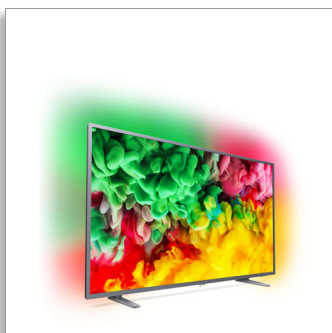

Philips 6700 series
Ultraflacher 4K-UHD-
LED-Smart TV

108 cm (43") Fernseher mit
Ambilight

1100 Picture Performance Index
HDR Plus
Pixel Precise Ultra HD

43PUS6703

Ultraflacher 4K-UHD-LED-Smart TV

mit 3-seitigem Ambilight

Lehnen Sie sich zurück und genießen Sie die hohe 4K UHD-Auflösung auf einem Smart-TV, der kinderleicht zu bedienen ist. Greifen Sie mit SAPHI sofort auf Ihre Lieblingsinhalte zu. Die Bilder sind dank Pixel Precise Ultra HD fließend und kristallklar und entfalten durch Ambilight eine ganz besondere Wirkung.