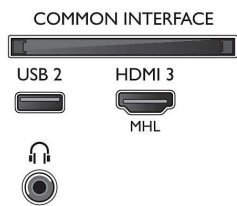

Tuner/Empfang/Übertragung

- Digitales Fernsehen: DVB-T/T2/T2-HD/C/S/S2
- Videowiedergabe: NTSC, PAL, Secam
- MPEG-Unterstützung: MPEG2, MPEG4
- TV-Programmführer*: 8-Tage-EPG
- Signalstärkeanzeige

- Videotext: 1.000 Seiten Hypertext
- HEVC-Unterstützung

Connections

Side

Rear

Bottom

Daten

Einstellungsassistent

- Upgradefähige Firmware: Assistent für autom. Firmware-Akt., Firmware-Upgrade über USB, Online-Aktualisierung der Firmware
- Bildschirmformat-Anpassung: Erweitert – Verschieben, Basic – Bildschirm ausfüllen, Vollbild, Zoom, Stretch
- Philips TV Remote App*: Apps, Programme, Steuerung, NowOnTV, TV-Guide, Video-on-Demand