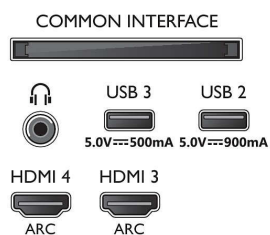

Connections

Side

Bottom

Telewizor OLED 4K UHD Android

Procesor P5 AI Perfect Picture Dźwięk Dolby Atmos, 3-stronny Ambilight, Telewizor Android TV 121 cm (48")

Dane techniczne

Tuner/Odtwarzanie/Transmisja

- Telewizja cyfrowa: DVB-T/T2/T2-HD/C/S/S2
- Przewodnik telewizyjny*: Elektroniczny program na 8 dni
- Wskaźnik siły sygnału
- Telegazeta: Telegazeta Hypertext (1000 stron)
- Obsługa HEVC