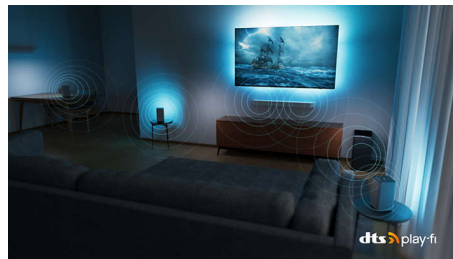

Kompatybilny z DTS Play-Fi

Bezprzewodowy zestaw domowy Philips z technologią DTS Play-Fi pozwala w kilka sekund połączyć się ze zgodnymi soundbarami i bezprzewodowymi głośnikami w całym domu. Słuchaj filmów w kuchni. Odtwarzaj muzykę w dowolnym miejscu. Możesz nawet utworzyć zestaw kina domowego z dźwiękiem przestrzennym, wykorzystując telewizor Philips jako głośnik centralny.

48OLED707/12