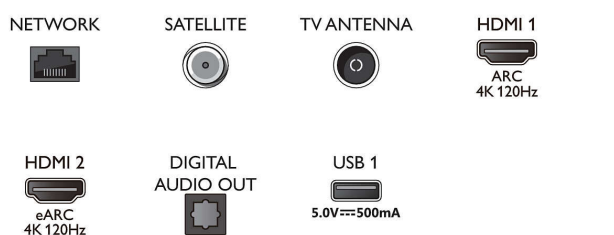

Obraz/wyświetlacz

- Przekątna ekranu (cm): 121 cm
- Wyświetlacz: 4K Ultra HD OLED
- Rozdzielczość panelu: 3840 x 2160
- Natywna częstotliwość odświeżania: 120 Hz
- Silnik graficzny: Procesor P5 AI Perfect Picture
- Funkcje poprawy obrazu: Szeroka gama kolorów — 99% przestrzeni DCI/P3, Dolby Vision, Perfect Natural Motion, Tryb A.I. PQ, Micro Dimming Perfect, Obsługa CalMAN, Tryb filmowca,

HDR10+ Adaptive

- Przekątna ekranu (cale): 48 cali

Rozdzielczość wejściowa wyświetlacza

- Rozdzielczość – Częstotliwość odświeżania: 576p–50 Hz, 640 x 480–60 Hz, 720p–50 Hz, 60 Hz, 1920 x 1080p–24 Hz, 25 Hz, 30 Hz, 50 Hz, , 60 Hz, 100 Hz, 120 Hz, 2560 x 1440–60 Hz, 120 Hz, 3840 x 2160p–24 Hz, 25 Hz, 30 Hz, 50 Hz, , 60 Hz, 100 Hz, 120 Hz.

Connections

Side

Bottom

Telewizor OLED 4K UHD Android

Procesor P5 AI Perfect Picture Dźwięk Dolby Atmos, 3-stronny Ambilight, Telewizor Android TV 121 cm (48")

Dane techniczne

Tuner/Odtwarzanie/Transmisja

- Telewizja cyfrowa: DVB-T/T2/T2-HD/C/S/S2
- Przewodnik telewizyjny*: Elektroniczny program na 8 dni
- Wskaźnik siły sygnału
- Telegazeta: Telegazeta Hypertext (1000 stron)
- Obsługa HEVC