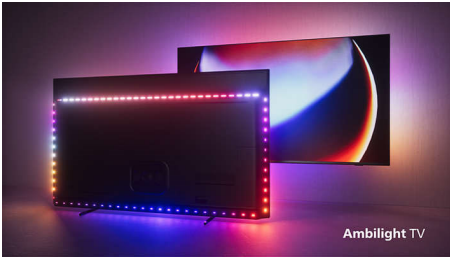

PHILIPS

Android TV 4K UHD

P5 con AI Perfect Picture Engine Sonido Dolby Atmos, Televisor con Ambilight en 4 lados, Android TV de 121 cm (48")

Destacados

48OLED807/12

Ambilight en 4 lados

Con Ambilight, la increíble experiencia de ver un televisor OLED de Philips es aún mejor. Las luces LED alrededor de los cuatro lados del televisor brillan y cambian de color en perfecta sincronía con los colores de la acción en pantalla o de la música. Es tan cálido y envolvente que te preguntarás cómo has podido disfrutar de la televisión sin él.

Televisor OLED de Philips

¿Quieres sentir toda la potencia de cada escena? La imagen realista de tu televisor OLED de Philips siempre tiene un aspecto fantástico, incluso si se ve en ángulo. Los negros siempre se ven negros, nunca grises, y verás cada detalle en las sombras o en las áreas luminosas. Todos los principales formatos HDR son compatibles. Te sumergirás como nunca.