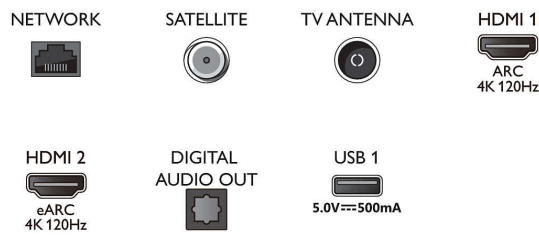

Sintonizador/recepción/transmisión

- Televisión digital: TDT/T2/T2-HD/C/S/S2
- Guía de programación de televisión*: Guía

Connections

Side

Bottom

Android TV 4K UHD

P5 con AI Perfect Picture Engine Sonido Dolby Atmos, Televisor con Ambilight en 4 lados, Android TV de 121 cm (48")