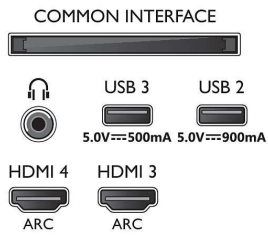

Android TV 4K UHD

P5 con AI Perfect Picture Engine Sonido Dolby Atmos, Televisor con Ambilight en 4 lados, Android TV de 121 cm (48")

48OLED807/12

Especificaciones

Ambilight

- Funciones Ambilight: Ambilight+Hue integrado, Adaptable al color de la pared, Modo Lounge light, Modo de juego, Música y Ambilight, AmbiWakeup, AmbiSleep, Altavoces domésticos inalámbricos Philips, Aurora de Ambilight, Animación de inicio de Ambilight
- Versión Ambilight: última generación con 4 lados

Imagen/Pantalla

- Tamaño diagonal de pantalla (métrico): 121 cm

- Pantalla: OLED 4K Ultra HD
- Resolución de pantalla: 3840 x 2160
- Frecuencia de actualización nativa: 120 Hz
- Motor de imagen: P5 AI Perfect Picture Engine
- Mejora de la imagen: Amplia gama de colores mejorada en un 99% DCI/P3, Dolby Vision, Perfect Natural Motion, Micro Dimming Perfect, Modo de calidad de imagen mediante IA, CalMAN Ready, HDR10+ Adaptive, Modo IMAX Enhanced, Modo de cineasta
- Tamaño diagonal de pantalla (pulgadas): 48 pulgadas

Resolución de entrada de la pantalla

- Resolución-Frecuencia de actualización: 576p-50 Hz, 640 x 480-60 Hz, 720p-50 Hz, 60 Hz, 1920 x 1080p-24 Hz, 25 Hz, 30 Hz, 50 Hz, 60 Hz, 100 Hz, 120 Hz., 2560 x 1440-60 Hz, 120 Hz, 3840 x 2160p-24 Hz, 25 Hz, 30 Hz, 50 Hz, 60 Hz, 100 Hz, 120 Hz.

Sintonizador/recepción/transmisión

- Televisión digital: TDT/T2/T2-HD/C/S/S2
- Guía de programación de televisión*: Guía

Connections

Side