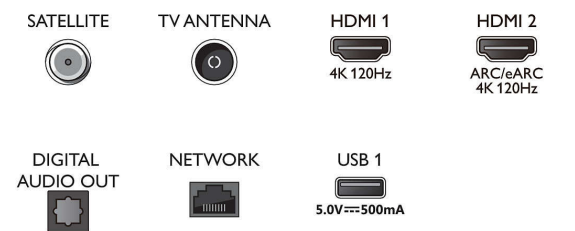

Tuner/réception/transmission

- TV numérique: DVB-T/T2/T2-HD/C/S/S2
- Guide des programmes de télévision*: Guide

Connections

Side

Bottom

Téléviseur 4K Ambilight

Téléviseur Ambilight 121 cm (48") Moteur P5 AI Perfect Picture Engine, Son Dolby Atmos, Google TV™