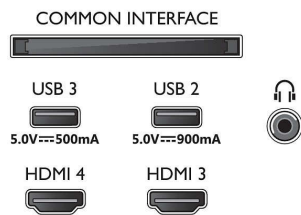

Image/affichage

- Diagonale de l'écran (cm): 121 cm
- Afficheur: OLED 4K Ultra HD

- Résolution d'écran: 3840 x 2160
- Fréquence de rafraîchissement natif: 120 Hz
- Processeur d'images: Moteur P5 AI Perfect Picture Engine
- Amélioration de l'image: Wide Color Gamut 97 % DCI/P3, Perfect Natural Motion, Micro Dimming Perfect, Dolby Vision, Mode QI IA, CalMAN Ready, HDR10+ Adaptive, Mode réalisateur, HLG (Hybrid Log Gamma)
- Diagonale de l'écran (pouces): 48

Tuner/réception/transmission

- TV numérique: DVB-T/T2/T2-HD/C/S/S2
- Guide des programmes de télévision*: Guide

Connections

Side

Bottom

Téléviseur 4K Ambilight

Téléviseur Ambilight 121 cm (48") Moteur P5 AI Perfect Picture Engine, Son Dolby Atmos, Google TV™