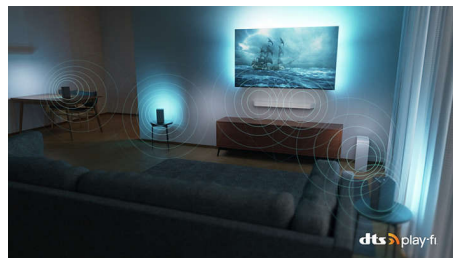

DTS Play-Fi

Votre téléviseur diffuse un son clair et de qualité dès le déballage. Si vous souhaitez aller plus loin, le système audio domestique sans fil Philips avec DTS Play-Fi vous permet de connecter des barres de son et des enceintes

sans fil compatibles dans toute la maison en quelques secondes. Vous pouvez même créer un système Home Cinéma Surround en utilisant votre téléviseur comme enceinte centrale.