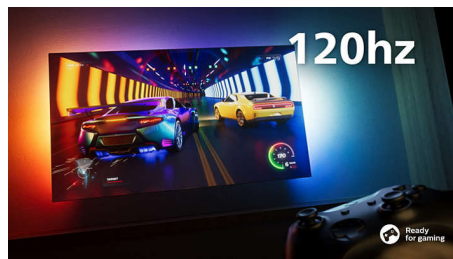

HDMI 2.1 VRR og liten ventetid

Spill uten begrensninger. Med den HDMI 2.1-aktiverede Philips-TV-en kan du få mest mulig ut av nestegenerasjonsutstyret ditt, med superrask spilling og utrolig jevn grafikk. Hopp i det, vær rask i vendingen, eller fyk perfekt

rundt hjørnet, mens Ambilight-spillmodusen gjør all spenning større.