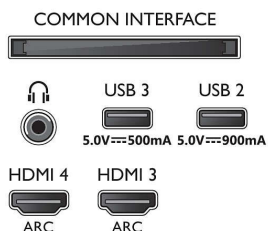

Formgivning

- TV-farge: Metallramme
- Stativutforming: Mørke kromstenger i metall

Mål

- Bredde, apparat: 1068,5 millimeter
- Høyde, apparat: 615,4 millimeter
- Dybde, apparat: 58,0 millimeter
- Produktvekt: 13,8 kg
- Bredde, apparat (med stativ): 1068,5 millimeter
- Høyde, apparat (med stativ): 633,7 millimeter
- Dybde, apparat (med stativ): 240,0 millimeter
- Produktvekt (+stativ): 14,4 kg
- Eskebredde: 1214,0 millimeter
- Eskehøyde: 770,0 millimeter
- Eskedybde: 150,0 millimeter
- Vekt, inkl. emballasje: 19,0 kg
- Bredde, stativ: 783,0 millimeter
- Høyde, stativ: 19,0 millimeter
- Dybde, stativ: 240,0 millimeter
- Veggfeste-kompatibel: 300 x 300 mm

Connections

Side

Bottom

Utgivelsesdato
2023-07-27

Versjon: 8.8.2

EAN: 87 18863 03446 0

© 2023 Koninklijke Philips N.V.
Alle rettigheter forbeholdt.

Spesifikasjonene kan endres uten varsel. Varemerker tilhører Koninklijke Philips N.V. eller deres respektive eiere.