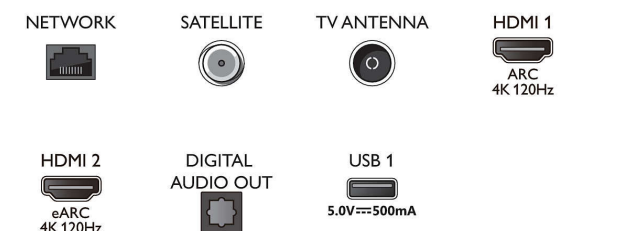

Bottom

Utgivelsesdato
2023-07-27

Versjon: 8.8.2

EAN: 87 18863 03446 0

© 2023 Koninklijke Philips N.V.
Alle rettigheter forbeholdt.

Spesifikasjonene kan endres uten varsel. Varemerker tilhører Koninklijke Philips N.V. eller deres respektive eiere.

www.philips.com

* Philips OLED-TV-paneler er sertifisert som flimmerfrie og uten ubehagelig blending fra UL.

* Minnestørrelse (flash): 16 GB. Minnestørrelsen som faktisk er tilgjengelig, kan variere (avhengig av f.eks. forhåndsinstallerte apper, installert operativsystem osv.).

* EPG og faktisk synlighet (opptil 8 dager) avhenger av land og leverandør.

* Android-apper varierer etter land. Hvis du vil ha mer informasjon, kan du gå til din lokale Google Play-butikk.

* TV-en støtter DVB-mottak av gratiskanaler. Enkelte DVB-operatører støttes kanskje ikke. Du finner en oppdatert liste under Vanlige spørsmål (FAQ) på Philips' nettsted for kundestøtte. Enkelte operatører krever betaling for tilgang samt abonnement. Kontakt din operatør for mer informasjon.

* TV Remote-appen fra Philips og de relaterte funksjonene varierer etter TV-modell, operatør og land, i tillegg til smartenhetsmodell og operativsystem. Hvis du vil ha mer informasjon, kan du gå til: www.philips.com/TVRemoteapp.

* USB-opptak bare for digitale kanaler, opptak kan være begrenset av kopibeskyttelse for kringkasting (CI+). Det kan også forekomme nasjonale restriksjoner og begrenset kanalutvalg.

* Denne TV-en inneholder bly kun i enkelte deler eller komponenter, hvor det ikke finnes noen teknologiske alternativer i henhold til eksisterende unntaksklausuler under RoHS-direktivet.

* Amazon, Alexa og alle tilknyttede logoer er varemerker for Amazon.com, Inc. eller dets tilknyttede selskaper. Amazon Alexa er tilgjengelig på utvalgte språk og i utvalgte land.

* Amazon Prime er tilgjengelig i utvalgte språk og land.

* Disney+-abonnement kreves. Underlagt vilkårene <https://www.disneyplus.com> (c) 2020 Disney og relaterte enheter. Disney+ er tilgjengelig i utvalgte språk og land.

* Google Assistant er tilgjengelig på Android-TV-er fra Philips som kjører på Android O (8) eller nyere OS-versjon. Google Assistant er tilgjengelig i utvalgte språk og land.

* Netflix-abonnement kreves. Underlagt vilkårene på <https://www.netflix.com>

* Rakuten TV er tilgjengelig i utvalgte språk og land.