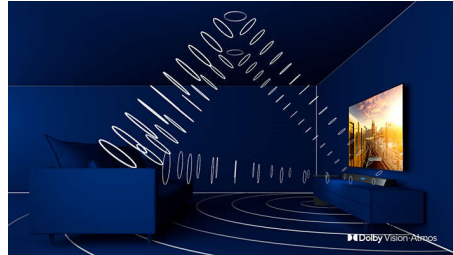

Dolby Vision en Dolby Atmos

Met de ondersteuning voor Dolby's eersteklas geluid en videoformats klinkt en lijkt alles wat u in HDR kijkt levensecht. Of u nu kijkt naar de nieuwste streamingseries of een Blu-ray Disc-set, u kunt genieten van het contrast, de kleur en de helderheid zoals de regisseur het heeft bedoeld. Geniet ook van de heldere, ruimtelijke klanken met detail en diepte.