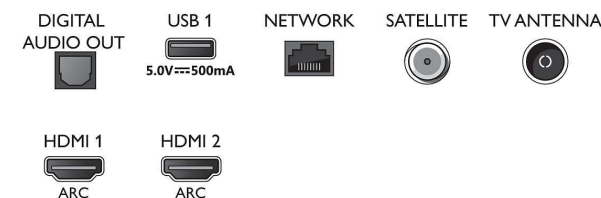

Bottom

Publicatiedatum
2023-07-27

Versie: 7.7.2

EAN: 87 18863 02479 9

© 2023 Koninklijke Philips N.V.
Alle rechten voorbehouden.

Specificaties kunnen zonder voorafgaande kennisgeving worden gewijzigd. Handelsmerken zijn het eigendom van Koninklijke Philips N.V. en hun respectieve eigenaren.

www.philips.com

* EPG en actuele gegevens (tot 8 dagen) zijn afhankelijk van land en kabelmaatschappij.

* Energieverbruik in kWh per jaar, op basis van het stroomverbruik van de televisie als deze 4 uur per dag, 365 dagen per jaar is ingeschakeld. Het werkelijke energieverbruik hangt af van hoe de televisie wordt gebruikt.

* De TV biedt ondersteuning voor gratis DVB-uitzendingen. Mogelijk worden bepaalde DVB-aanbieders niet ondersteund. Ga voor een recente lijst met aanbieders naar het gedeelte met veelgestelde vragen van de ondersteuningswebsite van Philips. Voor bepaalde aanbieders zijn voorwaarden en een abonnement vereist. Neem voor meer informatie contact op met uw aanbieder.

* Philips TV Remote-app en verwante functionaliteiten verschillen per TV-model, provider en land, smart device-model en besturingssysteem. Ga voor meer informatie naar: www.philips.com/TVRemoteapp.

* Het aanbod van Smart TV-apps verschilt per TV-model en land. Ga voor meer informatie naar: www.philips.com/smarttv.

* Alleen opnemen via USB voor digitale kanalen. Opnamen kunnen worden beperkt door een kopieerbeveiliging (CI+). Voor bepaalde landen en kanalen zijn mogelijk beperkingen van toepassing.

* Deze televisie bevat lood in bepaalde onderdelen of componenten waarvoor geen alternatieve technologie bestaat, in overeenstemming met bestaande vrijstellingsclausules van de RoHS-richtlijn.

* Amazon, Alexa en alle gerelateerde logo's zijn handelsmerken van Amazon.com, Inc. of haar dochterondernemingen. Amazon Alexa is beschikbaar in geselecteerde talen en landen.

* Werkt met Google Assistent, is van toepassing in de landen waar Google deze functie heeft geïntroduceerd.