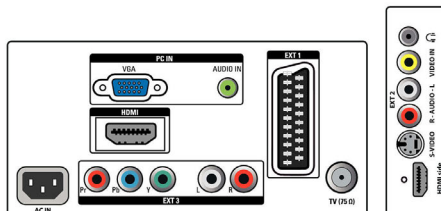

Sonido

- Potencia de salida (RMS): 2 x 3 W
- Sistema de sonido: Mono, Estéreo
- Mejora del sonido: Nivelador automático de volumen, Sonido envolvente increíble, Control inteligente del sonido

Conectividad

- EasyLink (HDMI-CEC): Reproducción con una sola pulsación, Modo de espera del sistema
- Euroconector externo 1: Audio I/D, Entrada/salida de CVBS, RGB
- HDMI 1: HDMI v1.3
- HDMI 2: HDMI v1.3
- Otras conexiones: Salida de auriculares, Entrada de audio para PC, entrada PC VGA
- Ext 3: YPbPr, Entrada I/D de audio
- Ext 2: Entrada de S-vídeo, Entrada de CVBS, Entrada I/D de audio

Potencia

- Red eléctrica: 100-240 V, 50/60 Hz
- Temperatura ambiente: 5 °C a 35 °C
- Consumo de energía: 46.5 W
- Consumo en modo de espera: <0,3 W

Accesorios

- Accesorios incluidos: Soporte para la mesa, Cable de alimentación, Guía de inicio rápido, Manual del usuario, Certificado de garantía, Mando a distancia, Pilas para mando a distancia

Dimensiones

- Anchura del dispositivo: 468 mm
- Altura del dispositivo: 349 mm
- Profundidad del dispositivo: 69 mm
- Peso del producto: 3,9 kg
- Longitud del dispositivo (con soporte): 468 mm
- Altura del dispositivo (con soporte): 392 mm
- Profundidad dispositivo (con soporte): 166 mm
- Peso del producto (+ soporte): 4.4 kg
- Anchura de la caja: 512 mm
- Altura de la caja: 458 mm
- Profundidad de la caja: 136 mm
- Peso incluido embalaje: 5,84 kg

Fecha de emisión
2023-07-27

Versión: 3.0.8

EAN: 87 12581 37657 4

© 2023 Koninklijke Philips N.V.
Todos los derechos reservados.

Las especificaciones están sujetas a cambios sin previo aviso. Las marcas registradas son propiedad de Koninklijke Philips N.V. o de sus propietarios respectivos.

www.philips.com

- Compatible con el montaje en pared: 100 x 100 mm