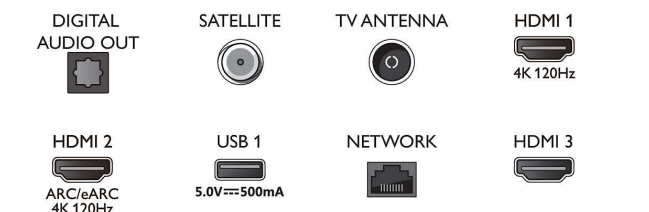

Android-TV

- Operativsystem: Google TV™

Connections

Side

Bottom

4K Ambilight-TV

139 cm (55") Ambilight-TV P5-picture engine – 120 Hz, De viktigste HDR-formater støttes, Google TV™

55PUS8848/12

Spesifikasjoner

- Forhåndsinstallerte apper: Filmer fra Google Play*, Google-søk, YouTube, Netflix, Apple TV, Amazon Prime Video, Disney+, YouTube Music, Treningsapp, Ambilight Aurora
- Minnestørrelse (Flash): 16 GB*
- Spillsky: Geforce Now