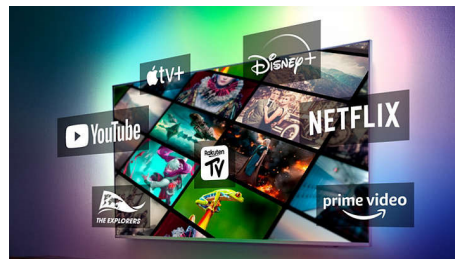

Google TV™

Hva har du lyst til å se på? Google TV samler filmer, programmer og mer fra alle appene og abonnementene dine, og organiserer dem bare for deg. Du får forslag basert på hva du liker, og du kan til og med bruke Google TV-appen på telefonen til å gå gjennom listen over alt du har lyst til å se.