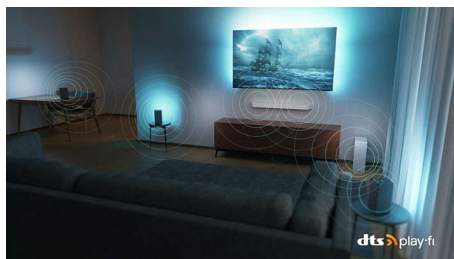

DTS Play-Fi

Gir deg flott, klar TV-lyd rett fra esken. Hvis du ønsker mer, kan du koble det trådløse hjemmesystemet fra Philips med DTS Play-Fi til kompatible lydplanker og trådløse høyttalere

rundt om i hjemmet på få sekunder. Du kan til og med lage et surroundlydsystem for hjemmekino ved å bruke TV-en som sentral høyttaler.