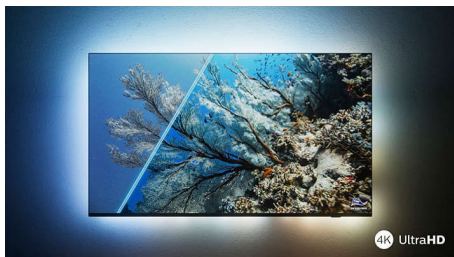

The One med Ambilight.

Ambilight-TV-er er de eneste TV-ene med LED-lys bak skjermen som reagerer på det du ser på, og som omslutter deg i en glorie av fargerikt lys. Det endrer alt: TV-en din virker større, og du blir dratt dypere inn i favorittprogrammene, filmene og spillene dine.

Sylskarpt bilde

Uansett hva du ser på, får du et klart, sylskarpt bilde med levende farger. I tillegg er denne 4K UHD Ambilight-TV-en kompatibel med alle de store HDR-formatene, slik at du kan se flere detaljer, selv i mørke og lyse områder, når du strømmer HDR-innhold.