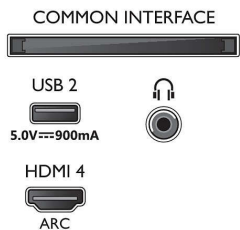

Connections

Side