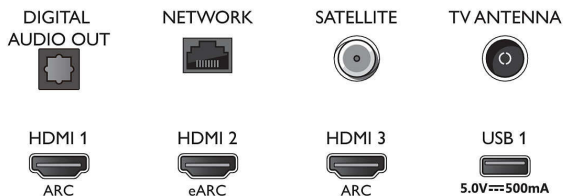

Bottom

Julkaisupäivä 2023-07-27

Versio: 8.8.2

EAN: 87 18863 02869 8

© 2023 Koninklijke Philips N.V.
Kaikki oikeudet pidätetään.

Tiedot voivat muuttua ilman erillistä ilmoitusta. Tavaramerkit ovat Koninklijke Philips N.V:n tai omistajiensa omaisuutta.

www.philips.com

- Ohjelmaoppaan sisältö (enintään 8 päivää) vaihtelee maittain ja palveluntarjoajan mukaan.
- Käytettävissä olevat Android-sovellukset vaihtelevat maittain. Lisätietoja on Google Play Storessa.
- Muistin koko (Flash): 16 G, todellinen käytettävissä oleva levytila vaihtelee esimerkiksi (esi)asennettujen sovellusten tai asennettujen käyttöjärjestelmän mukaan
- TV tukee maksuttomien kanavien DVB-vastaanottoa. Kaikkia DVB-operaatoreita ei ehkä tueta. Ajantasainen luettelo on Philips-tukivestoston kysymysosiossa. Jotkin operaattorit saattavat edellyttää CA-moduulia ja tilausta. Kysy lisätietoja operaattorilta.
- Philips TV Remote -kaukosäädinsovellus ja siihen liittyvät ominaisuudet vaihtelevat TV-mallin, operaattorin, maan, älylaitteen ja käyttöjärjestelmän mukaan. Lisätietoja on osoitteessa www.philips.com/TVRemoteapp.
- Smart TV -sovellusvalikoima vaihtelee TV-mallin ja maan mukaan. Lisätietoja on osoitteessa www.philips.com/smarttv.
- USB-tallennus toimii vain digikanavilla. Tallennusta voi rajoittaa lähetykskopiointisuojaus (CI+). Maa- ja kanavakohtaisia rajoituksia saattaa olla.
- Tässä televisiossa on liijyää vain tietyissä osissa, joissa liijyää ei ole teknistä syistä voitu korvata muilla materiaaleilla. Liijyn käyttö näissä osissa on RoHS-standardin (Restriction of Hazardous Substances) poikkeuskohdan mukainen.
- Amazon Prime on saatavana tietyillä kielillä ja tietyissä maissa.
- Google Assistant on saatavana Philipsin Android-televisioihin, joissa on Android O (8) tai uudempi käyttöjärjestelmäversio. Google Assistant on saatavana tietyillä kielillä ja tietyissä maissa.
- Edellyttää Netflix-tilausta. Ehtoja sovelletaan, ehdot: <https://www.netflix.com>
- Amazon, Alexa ja kaikki niihin liittyvät logot ovat Amazon.com, Inc:n tai sen tytäryhtiöiden tavaramerkkejä. Amazon Alexa on saatavana tietyillä kielillä ja tietyissä maissa.
- Edellyttää Disney+-tilausta. Ehtoja sovelletaan, ehdot: <https://www.disneyplus.com> (c) 2020 Disney ja siihen liittyvät tahot. Disney+ on saatavana tietyillä kielillä ja tietyissä maissa.
- Rakuten TV on saatavana tietyillä kielillä ja tietyissä maissa.