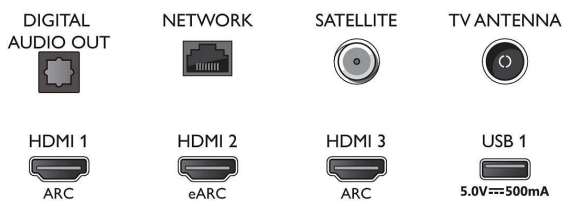

LED televizor 4K UHD se systémem Android

3stranný Ambilight TV Podpora hlavních formátů HDR, Engine P5 Perfect Picture, 177 cm (70") televizor Android

Specifikace

Ambilight

- Funkce Ambilight: Vestavěná funkce Ambilight+hue, Hudba s funkcí Ambilight, Herní režim, Funkce přizpůsobení barvě stěn, Režim Lounge, AmbiWakeup, AmbiSleep, Bezdrátové reproduktory Philips
- Verze Ambilight: třístranný

Obraz/displej

- Poměr stran: 16:9
- Úhlopříčka obrazovky (palce): 70 palců

- Úhlopříčka obrazovky (metrická): 177 cm
- Displej: 4K Ultra HD LED
- Rozlišení panelu: 3840x2160
- Systém obrazu: Engine P5 Perfect Picture
- Vylepšení obrazu: Ultra rozlišení, Dolby Vision, HDR10+, Řízení barev ISF, Micro Dimming Pro
- Úhlopříčka obrazovky (palce): 70 palců

Podporovaná rozlišení

- Počítačové vstupy na všech konektorech HDMI: Podpora HDR, HDR10/ HLG, až do rozlišení 4K

70PUS8536/12

UHD 3840x2160 při 60 Hz, Podpora HDR, HDR10+/HLG

- Vstupy videa na všech konektorech HDMI: až do rozlišení 4K UHD 3840 x 2160 při 60 Hz, Podpora HDR, HDR10/HLG (Hybrid Log Gamma), HDR10+/Dolby Vision

Tuner/příjem/vysílání

- Digitální příjem: DVB-T/T2/T2-HD/C/S/S2
- Přehrávání videa: PAL, SECAM
- Podpora MPEG: MPEG2, MPEG4

Connections

Side

Bottom