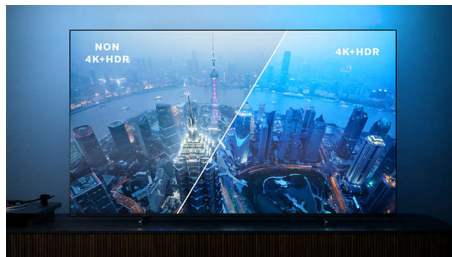

Živý obraz HDR

Váš televizor Philips 4K UHD je kompatibilní se všemi hlavními formáty HDR i s technologií Dolby Vision. Nezáleží na tom, zda se jedná o populární seriál, nebo o nejnovější videohru – stíny v nich budou temnější, jasné povrchy budou zářit a barvy budou reálnější.