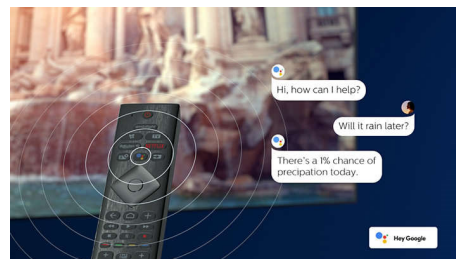

Kompatibilní s technologií DTS Play-Fi

Díky funkci DTS Play-Fi na televizoru Philips můžete připojit kompatibilní reproduktory v libovolné místnosti. Máte v kuchyni bezdrátové reproduktory? Poslouchejte film zatímco připravujete svačinu, nebo si nenechte uniknout sportovní komentáře, když jdete všem pro pití.

Hlasové ovládání AI.

Stisknutím tlačítka na dálkovém ovládaní můžete ovládat aplikaci Google Assistant. Ovládejte hlasem televizor nebo zařízení chytré domácnosti kompatibilní s aplikací Google Assistant. Nebo požádejte aplikaci Alexa, aby televizor ovládala prostřednictvím zařízení podporujících aplikaci Alexa.