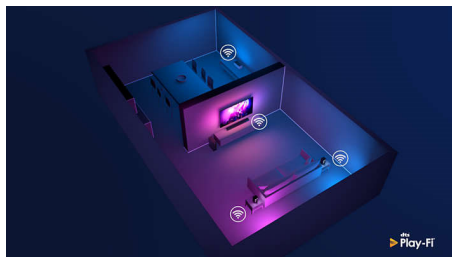

Kompatibilní s technologií DTS Play-Fi

Díky funkci DTS Play-Fi na televizoru Philips můžete připojit kompatibilní reproduktory v libovolné místnosti. Máte v kuchyni bezdrátové reproduktory? Poslouchejte film zatímco připravujete svačinu, nebo si nenechte uniknout sportovní komentáře, když jdete všem pro pití.