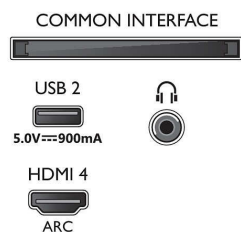

LED televizor 4K UHD se systémem Android

3stranný Ambilight TV Podpora hlavních formátů HDR, Engine P5 Perfect Picture, 177 cm (70") televizor Android

Specifikace

Ambilight

- Funkce Ambilight: Vestavěná funkce Ambilight+hue, Hudba s funkcí Ambilight, Herní režim, Funkce přizpůsobení barvě stěn, Režim Lounge, AmbiWakeup, AmbiSleep, Bezdrátové reproduktory Philips
- Verze Ambilight: třístranný

Obraz/displej

- Poměr stran: 16:9
- Úhlopříčka obrazovky (palce): 70 palců

- Úhlopříčka obrazovky (metrická): 177 cm
- Displej: 4K Ultra HD LED
- Rozlišení panelu: 3840x2160
- Systém obrazu: Engine P5 Perfect Picture
- Vylepšení obrazu: Ultra rozlišení, Dolby Vision, HDR10+, Řízení barev ISF, Micro Dimming Pro
- Úhlopříčka obrazovky (palce): 70 palců

Podporovaná rozlišení

- Počítačové vstupy na všech konektorech HDMI: Podpora HDR, HDR10/ HLG, až do rozlišení 4K

70PUS8536/12

UHD 3840x2160 při 60 Hz, Podpora HDR, HDR10+/HLG

- Vstupy videa na všech konektorech HDMI: až do rozlišení 4K UHD 3840 x 2160 při 60 Hz, Podpora HDR, HDR10/HLG (Hybrid Log Gamma), HDR10+/Dolby Vision

Tuner/příjem/vysílání

- Digitální příjem: DVB-T/T2/T2-HD/C/S/S2
- Přehrávání videa: PAL, SECAM
- Podpora MPEG: MPEG2, MPEG4

Connections

Side