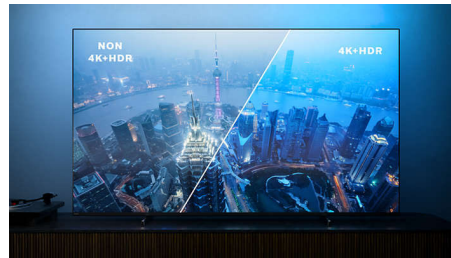

Živopisna HDR slika

Vaš je Philips 4K UHD televizor kompatibilan sa svim glavnim HDR formatima, uključujući Dolby Vision. Bilo da se radi o serijama koje ne smijete propustiti ili najnovijoj video igrici, sjene će biti dublje. Sjajne površine će blještati. Boje će biti kvalitetnije.