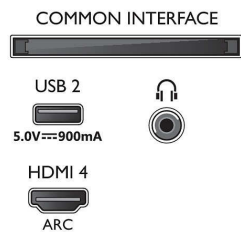

4K UHD LED Android TV

TV s tehnologijom Ambilight s 3 strane Podrška za glavne HDR formate, P5 Perfect Picture Engine, Android TV od 164 cm (65")

Specifikacije

Ambilight

- Ambilight značajke: Ugrađeni Ambilight+hue, Ambilight Music, Način rada za igre, Mogućnost prilagodbe boji zida, Način rada sa svjetlom za opuštanje, AmbiWakeup, AmbiSleep, Bežični kućni zvučnici Philips
- Ambilight verzija: s 3 strane

Slika/Prikaz

- Omjer širine i visine: 16:9
- Veličina dijagonale zaslona (inč): 65 inča

- Dijagonala zaslona (u cm): 164 cm
- Zaslona: 4K Ultra HD LED
- Rezolucija zaslona: 3840 x 2160
- Program za obradu slike: P5 Perfect Picture Engine
- Napredne značajke slike: Ultra Resolution, Dolby Vision, HDR10+, Micro Dimming Pro, ISF upravljanje bojom
- Veličina dijagonale zaslona (inč): 65 inča

Podržana rezolucija zaslona

- Računalni ulazi na svim HDMI: Podrška za HDR,

65PUS8506/12

- HDR10/HLG, do 4K UHD 3840 x 2160 pri 60 Hz, Podrška za HDR, HDR10+/HLG
- Video ulazi na svim HDMI: do 4K UHD 3840 x 2160 pri 60 Hz, Podrška za HDR, HDR10/HLG (Hybrid Log Gamma), HDR10+/Dolby Vision

Tjuner / Prijem / Prijenos

- Digitalni televizor: DVB-T/T2/T2-HD/C/S/S2
- Reprodukcijski videozapisi: PAL, SECAM
- Podrška za MPEG: MPEG2, MPEG4
- Vodič kroz programe*: Elektronički vodič kroz

Connections

Side