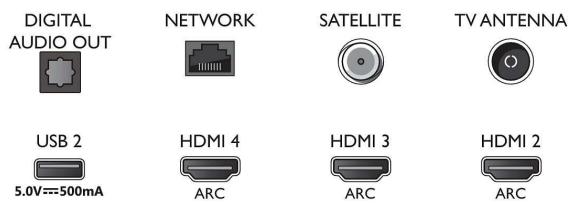

Obraz/displej

- Poměr stran: 16:9
- Úhlopříčka obrazovky (palce): 70 palců
- Úhlopříčka obrazovky (metrická): 178 cm

- Displej: 4K Ultra HD LED
- Rozlišení panelu: 3840x2160
- Systém obrazu: Engine P5 Perfect Picture
- Vylepšení obrazu: Ultra rozlišení, Dolby Vision, HDR10+, 2100 PPI
- Úhlopříčka obrazovky (palce): 70 palců

Tuner/příjem/vysílání

- Digitální příjem: DVB-T/T2/T2-HD/C/S/S2
- Přehrávání videa: PAL, SECAM
- Podpora MPEG: MPEG2, MPEG4
- Průvodce televizními programy*: Průvodce EPG na

Connections

Side

Bottom

LED televizor 4K UHD se systémem Android

178cm (70") televizor Ambilight Podpora hlavních formátů HDR, Engine P5 Perfect Picture, Televizor Android/Hlasové ovládání AI

Specifikace

70PUS8505/12

- 8 dnů
- Indikace úrovně signálu
- Teletext: Teletext s pamětí 1 000 stránek
- Podpora HEVC