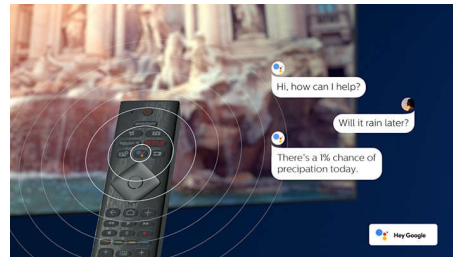

4K UHD HDR

Váš 4K UHD televizor Philips je kompatibilní se všemi hlavními formáty HDR, včetně HDR10+ a Dolby Vision. Nezáleží na tom, zda se jedná o seriál, který musíte vidět, nebo o nejnovější videohru – stíny v nich budou temnější, jasné povrchy budou zářit a barvy budou reálnější.

Design

Stříbrný kovový rámeček. Výškově nastavitelné nožky.

70PUS8505/12

Hlasový asistent

Ovládejte svůj televizor Philips se systémem Android pomocí svého hlasu. Chcete si něco zahrát, podívat se na Netflix nebo najít obsah a aplikace v obchodě Google Play? Prostě to televizoru řekněte. Takto můžete ovládat dokonce všechna chytrá domácí zařízení kompatibilní s funkcí Google Assistant, například ztlumení světel nebo nastavení termostatu při filmovém večeru. Ani nemusíte vstát z pohovky. Doba hledání dálkového ovladače televizoru skončila. Nyní můžete svůj chytrý televizor Philips ovládat pomocí hlasu prostřednictvím zařízení s podporou Alexa, jako je například Amazon Echo. Zapněte televizor, změňte kanál, přepněte na herní konzoli a další zařízení pomocí služby Alexa.