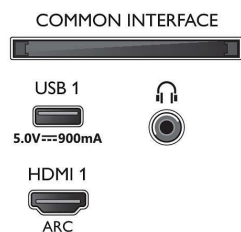

LED televizor 4K UHD se systémem Android

178cm (70") televizor Ambilight Podpora hlavních formátů HDR, Engine P5 Perfect Picture, Televizor Android/Hlasové ovládání AI

Specifikace

Ambilight

- Funkce Ambilight: Vestavěná funkce Ambilight+hue, Hudba s funkcí Ambilight, Herní režim, Funkce přizpůsobení barvě stěn, Režim Lounge, AmbiWakeup, AmbiSleep
- Verze Ambilight: třístranný

Obraz/displej

- Poměr stran: 16:9
- Úhlopříčka obrazovky (palce): 70 palců
- Úhlopříčka obrazovky (metrická): 178 cm

- Displej: 4K Ultra HD LED
- Rozlišení panelu: 3840x2160
- Systém obrazu: Engine P5 Perfect Picture
- Vylepšení obrazu: Ultra rozlišení, Dolby Vision, HDR10+, 2100 PPI
- Úhlopříčka obrazovky (palce): 70 palců

Podporovaná rozlišení

- Počítačové vstupy na všech konektorech HDMI: Podpora HDR, HDR10/ HLG, až do rozlišení 4K

70PUS8505/12

- UHD 3840x2160 při 60 Hz
- Vstupy videa na všech konektorech HDMI: až do rozlišení 4K UHD 3840 x 2160 při 60 Hz, Podpora HDR, HDR10/HLG (Hybrid Log Gamma), HDR10+/Dolby Vision

Tuner/příjem/vysílání

- Digitální příjem: DVB-T/T2/T2-HD/C/S/S2
- Přehrávání videa: PAL, SECAM
- Podpora MPEG: MPEG2, MPEG4
- Průvodce televizními programy*: Průvodce EPG na

Connections

Side