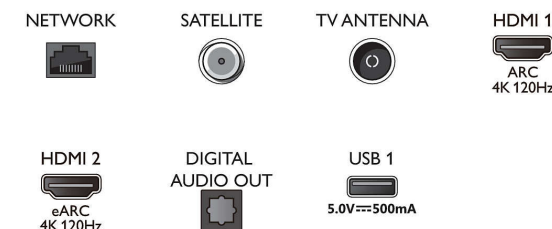

Bottom

Julkaisupäivä 2023-07-27

Versio: 9.9.2

EAN: 87 18863 03448 4

© 2023 Koninklijke Philips N.V.
Kaikki oikeudet pidätetään.

Tiedot voivat muuttua ilman erillistä ilmoitusta.
Tavaramerkit ovat Koninklijke Philips N.V:n tai omistajiensa omaisuutta.

www.philips.com

- UL-standardin täyttävä Philipsin OLED-televisiopaneeli ei välky tai häikäise epämiellyttävästi.
- Ohjelmaoppaan sisältö (enintään 8 päivää) vaihtelee maittain ja palveluntarjoajan mukaan.
- Käytettävissä olevat Android-sovellukset vaihtelevat maittain. Lisätietoja on Google Play Storessa.
- TV tukee maksuttomien kanavien DVB-vastaanottoa. Kaikkia DVB-operaattoreita ei ehkä tueta. Ajantasainen luettelo on Philips-tukisivuston kysymyssosiassa. Jotkin operaattorit saattavat edellyttää CA-moduulia ja tilausta. Kysy lisätietoja operaattorilta.
- Philips TV Remote -kaukosäädinsovellus ja siihen liittyvät ominaisuudet vaihtelevat TV-mallin, operaattorin, maan, älylaitteen ja käyttöjärjestelmän mukaan. Lisätietoja on osoitteessa www.philips.com/TVRemoteapp.
- USB-tallennus toimii vain digikanavilla. Tallennusta voi rajoittaa lähetykskopiointisuojaus (CI+). Maa- ja kanavakohtaisia rajoituksia saattaa olla.
- Tässä televisiossa on lyijyä vain tietyissä osissa, joissa lyijyä ei ole teknistä syytä voitu korvata muilla materiaaleilla. Lyijyn käyttö näissä osissa on RoHS-standardin (Restriction of Hazardous Substances) poikkeuskohdan mukainen.
- Muistin koko (Flash): 16 G, todellinen käytettävissä oleva levytila vaihtelee esimerkiksi (esi)asennettujen sovellusten tai asennettujen käyttöjärjestelmän mukaan
- Amazon, Alexa ja kaikki niihin liittyvät logot ovat Amazon.com, Inc:n tai sen tytäryhtiöiden tavaramerkkejä. Amazon Alexa on saatavana tietyillä kielillä ja tietyissä maissa.
- Amazon Prime on saatavana tietyillä kielillä ja tietyissä maissa.
- Edellyttää Disney+-tilausta. Ehtoja sovelletaan, ehdot: <https://www.disneyplus.com> (c) 2020 Disney ja siihen liittyvät tahot. Disney+ on saatavana tietyillä kielillä ja tietyissä maissa.
- Google Assistant on saatavana Philipsin Android-televisioihin, joissa on Android O (8) tai uudempi käyttöjärjestelmäversio. Google Assistant on saatavana tietyillä kielillä ja tietyissä maissa.
- Edellyttää Netflix-tilausta. Ehtoja sovelletaan, ehdot: <https://www.netflix.com>
- Rakuten TV on saatavana tietyillä kielillä ja tietyissä maissa.