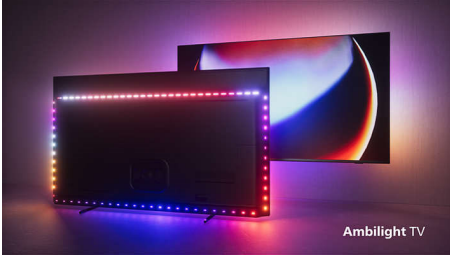

# PHILIPS

4K UHD Android TV

P5 AI Perfect -kuvajärjestelmä Dolby Atmos -ääni, Ambilight neljällä sivulla, 121 cm (48") Android TV

48OLED807/12

### Ambilight neljällä sivulla

Ambilight tekee Philipsin OLED-televisiion katselusta entistäkin upeamman kokemuksen! Television reunoilla olevat LED-valot sykkivät ja vaihtavat väriä samaan aikaan kuvan kanssa tai musiikin tahdissa. Se on niin mukaansatempaava, ettet enää halua katsella televisiota ilman sitä.