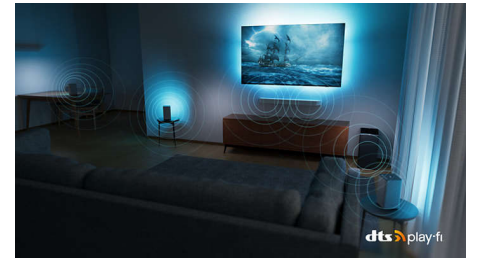

### DTS Play-Fi -yhteensopivuus

Philipsin langaton kodin äänentoistojärjestelmä DTS Play-Fi -tekniikalla mahdollistaa yhdistämisen kodin yhteensopiviin soundbareihin ja langattomiin kaiuttimiin sekunneissa. Voit vaikkapa kuunnella elokuvia keittiössä, toistaa musiikkia ympäri taloa tai jopa luoda surround-äänijärjestelmän, jossa Philips-televisio toimii keskikaiuttimena.