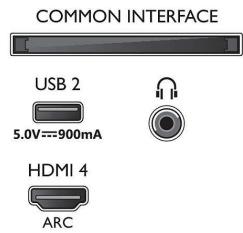

4K UHD LED Android TV

TV met 3-zijdige Ambilight Voornaamste HDR-indelingen ondersteund, P5 Perfect Picture Engine, Android TV van 146 cm (58")

Specificaties

Ambilight

- Ambilight-functies: Geïntegreerde Ambilight en Hue, Ambilight Music, Gamemodus, Past zich aan de muurkleur aan, Lounge-modus, AmbiWakeup, AmbiSleep, Draadloze Philips-luidsprekers voor thuisgebruik, Ambilight Aurora, Ambilight-animatie bij opstarten
- Ambilight-versie: Driezijdig

Beeld/scherm

- Beeldformaat: 16:9

- Schermdiagonaal (centimeters): 146 cm
- Display: 4K Ultra HD-LED
- Schermresolutie: 3840 x 2160
- Native vernieuwingsfrequentie (Native refresh rate): 60 Hz
- Beeldengine: P5 Perfect Picture Engine
- Beeldverbetering: Dolby Vision, HDR10+, Filmmakermodus, Micro Dimming Pro, Natural Motion, Breed kleurengamma 90% DCI/P3
- Schermdiagonaal (inch): 58 inch

Schermsresolutie

- Resolution-Refresh rate (vernieuwingsfrequentie): 576p - 50 Hz, 640 x 480 - 60 Hz, 720p - 50 Hz, 60 Hz, 2560 x 1440 - 60 Hz, 1920 x 1080p - 24 Hz, 25 Hz, 30 Hz, 3840 x 2160p - 24 Hz, 25 Hz, 30 Hz, 50 Hz, 60 Hz

Tuner/ontvangst/transmissie

- Digitale TV: DVB-T/T2/T2-HD/C/S/S2
- TV-programmagids*: Elektronische programmagids voor 8 dagen

Connections

Side