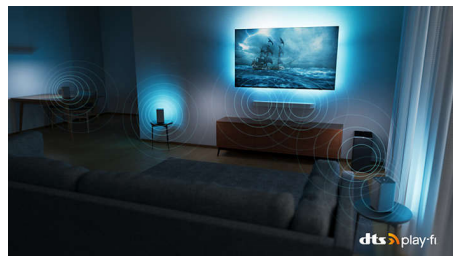

Compatibel met DTS Play-Fi

Het draadloze Home-systeem van Philips is uitgerust met DTS Play-Fi waarmee u in enkele

58PUS8507/12

seconden verbinding met compatibele soundbars en draadloze luidsprekers in uw huis maakt. Luister naar films in de keuken. Speel overal muziek af. U kunt zelfs een home cinema Surround Sound-systeem creëren door uw Philips-TV als centrale luidspreker te gebruiken.