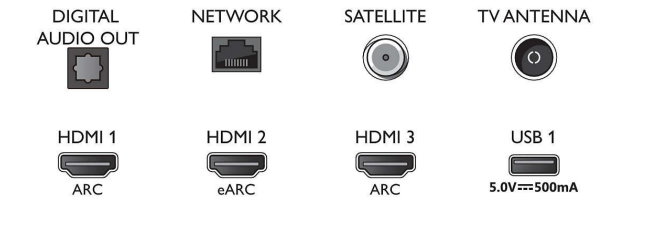

Tuner/ontvangst/transmissie

- Digitale TV: DVB-T/T2/T2-HD/C/S/S2
- TV-programmagids*: Elektronische programmagids voor 8 dagen

Connections

Side

Bottom

4K UHD LED Android TV

TV met 3-zijdige Ambilight Voornaamste HDR-indelingen ondersteund, P5 Perfect Picture Engine, Android TV van 146 cm (58")