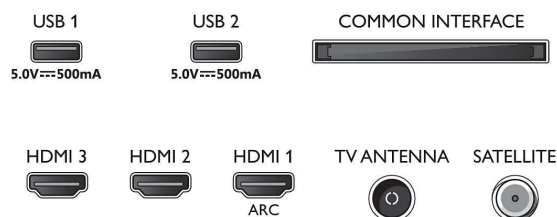

Connections

Side

Rear

Προδιαγραφές

Εφαρμογές πολυμέσων

- Φορμά αναπαραγωγής βίντεο: Περιέχει: AVI, MKV, H264/MPEG-4 AVC, MPEG-1, MPEG-2, MPEG-4, VP9, HEVC (H.265), AV1
- Φορμά αναπαραγωγής μουσικής: AAC, MP3, WAV, WMA (v2 έως v9.2), WMA-PRO (v9 και v10), FLAC
- Υποστηριζόμενα φορμά υποτίτλων: .SMI, .SRT, .SSA, .SUB, .TXT, .ASS
- Φορμά αναπαραγωγής εικόνας: JPEG, BMP, GIF, PNG, HEIF